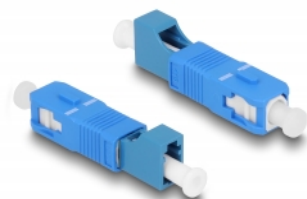

Delock Cuplaj hibrid cu fibră optică SC Simplex tată la LC Simplex mamă, albastru

Descriere scurta

Acest cuplaj hibrid SC Simplex la LC Simplex de la Delock permite conversia de la un tip de conector la altul. Aceasta înseamnă că cablurile de fibră optică SC și LC pot fi conectate cu ușurință între ele.

Protecție împotriva prafului datorită capacului

Ambreiajul este echipat cu un capac potrivit pentru a proteja manșonul de praf și pentru a-l păstra curat.

**Nr. 87941**

EAN: 4043619879410

Țara de origine: China

Pachet: Pungă din plastic
cu închidere tip fermoar

Detalii tehnice

- Conectori:
 - 1 x SC Simplex tată
 - 1 x LC Simplex mamă
- Pierdere introducere < 0,3 dB
- Pierdere de retur > 50 dB
- Manșon din ceramică
- Cu capac de protecție împotriva prafului
- Temperatură în stare de funcționare: -40 °C ~ 75 °C
- Culoare: albastru
- Material: plastic
- Dimensiunii (LxlxÎ): aprox. 45,9 x 9,5 x 8,9 mm

Cerinte de sistem

- Un port SC Simplex mamă disponibil
- Un port tată LC Simplex liber

Pachetul contine

- Cuplaj cu fibră optică

Imagini

Interface

Conector 1:	1 x SC Simplex tată
Conector 2:	1 x LC Simplex tată