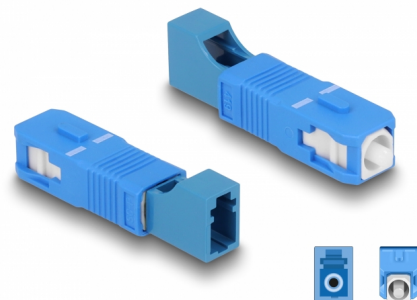

Delock Cuplaj hibrid cu fibră optică SC Simplex tată la LC Simplex mamă, albastru

Descriere scurta

Acest cuplaj hibrid SC Simplex la LC Simplex de la Delock permite conversia de la un tip de conector la altul. Aceasta înseamnă că cablurile de fibră optică SC și LC pot fi conectate cu ușurință între ele.

Protecție împotriva prafului datorită capacului

Ambreiajul este echipat cu un capac potrivit pentru a proteja manșonul de praf și pentru a-l păstra curat.

**Nr. 87941**

EAN: 4043619879410

Țara de origine: China

Pachet: Pungă din plastic
cu închidere tip fermoar

Detalii tehnice

- Conectori:
 - 1 x SC Simplex tată
 - 1 x LC Simplex mamă
- Pierdere introducere < 0,3 dB
- Pierdere de retur > 50 dB
- Manșon din ceramică
- Cu capac de protecție împotriva prafului
- Temperatură în stare de funcționare: -40 °C ~ 75 °C
- Culoare: albastru
- Material: plastic
- Dimensiunii (LxlxÎ): aprox. 45,9 x 9,5 x 8,9 mm

Technical characteristics

Temperatură în stare de funcționare:	-40 °C ~ 75 °C
--------------------------------------	----------------

Physical characteristics

Material:	Plastic
Lungime:	45.9 mm
Width:	9,5 mm
Height:	8,9 mm
Colour:	albastru