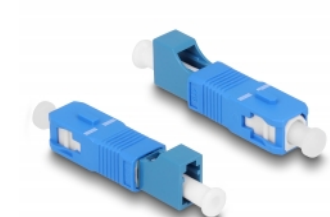

## Opis

Ten hybrydowy adapter SC Simplex na LC Simplex firmy Delock pozwala na przejście z jednego typu złącza na inne. To oznacza, że można łatwo łączyć ze sobą światłowody SC i LC.

## Szczegóły techniczne

- Złącze:
  - 1 x SC Simplex męski
  - 1 x LC Simplex żeński
- Tłumienność < 0,3 dB
- Strata powrotna > 50 dB
- Tuleja ceramiczna
- Z osłoną przeciwkurzową
- Temperatura robocza: -40 °C ~ 75 °C
- Kolor: niebieski
- Materiał: tworzywo sztuczne
- Wymiary (DxSxW): ok. 45,9 x 9,5 x 8,9 mm

## Wymagania systemowe

- Jedno wolne złącze żeńskie SC Simplex
- Wolne gniazdo męskie LC Simplex

---

## Interface

Złącze 1:	1 x SC Simplex męski
Złącze 2:	1 x LC Simplex męski