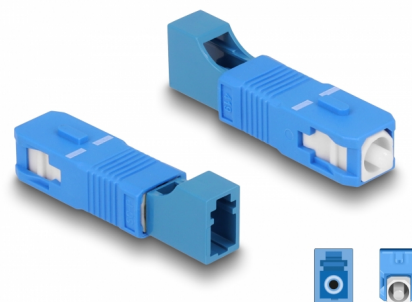

# Delock Adapter światłowodowy hybrydowy SC Simplex męski na LC Simplex żeński, niebieski

## Opis

Ten hybrydowy adapter SC Simplex na LC Simplex firmy Delock pozwala na przejście z jednego typu złącza na inne. To oznacza, że można łatwo łączyć ze sobą światłowody SC i LC.

### Ochrona przed pyłem

Sprzęg ma zatyczkę chroniącą tuleję przed pyłem.

## Szczegóły techniczne

- Złącze:
  - 1 x SC Simplex męski
  - 1 x LC Simplex żeński
- Tłumienność < 0,3 dB
- Strata powrotna > 50 dB
- Tuleja ceramiczna
- Z osłoną przeciwkurzową
- Temperatura robocza: -40 °C ~ 75 °C
- Kolor: niebieski
- Materiał: tworzywo sztuczne
- Wymiary (DxSxW): ok. 45,9 x 9,5 x 8,9 mm