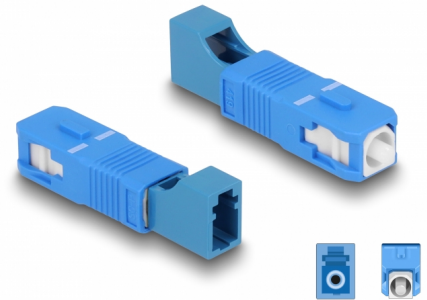

Delock Coupleur hybride de fibre optique SC Simplex mâle à LC Simplex femelle, bleu

Description

Ce couplage hybride SC Simplex à LC Simplex de Delock permet la conversion d'un type de connecteur à l'autre. Cela signifie que des câbles de fibre optique SC et LC peuvent facilement être connectés l'un à l'autre.

Protection avec un capot contre la poussière

Le coupleur est muni d'un capot adapté pour protéger le manchon contre la poussière et le garder propre.

N° produit 87941

EAN: 4043619879410

Pays d'origine: China

Emballage: Sac polyvalent à fermeture éclair

Détails techniques

- Connecteurs :
 - 1 x SC Simplex mâle
 - 1 x LC Simplex femelle
- Perte d'insertion < 0,3 dB
- Perte de retour > 50 dB
- Manchon en céramique
- Avec couvercle anti-poussière
- Température de fonctionnement : -40 °C ~ 75 °C
- Couleur : bleu
- Matériaux : plastique
- Dimensions (LxlxH) : env. 45,9 x 9,5 x 8,9 mm

Technical characteristics

Température de fonctionnement :	-40 °C ~ 75 °C
---------------------------------	----------------

Physical characteristics

Matériaux:	Plastique
Longueur:	45,9 mm
Width:	9,5 mm
Height:	8,9 mm
Couleur:	bleu