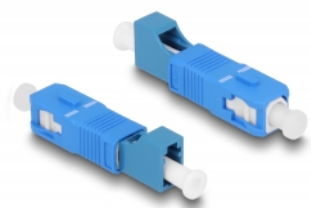

Delock Acoplador híbrido de fibra óptica SC Simplex macho a LC Simplex hembra azul

Descripción

Este acoplamiento híbrido SC Simplex a LC Simplex de Delock permite la conversión de un tipo de conector a otro. Esto significa que los cables de fibra óptica SC y LC se pueden conectar fácilmente entre sí.

Protección por cubierta antipolvo

El acoplamiento está equipado con una tapa adecuada para proteger la manga del polvo y mantenerla limpia.

Número de elemento 87941

EAN: 4043619879410

Pais de origen: China

Paquete: Bolsa de plástico con cremallera

Detalles técnicos

- Conectores:
 - 1 x SC Simplex macho
 - 1 x LC Simplex hembra
- Pérdida de inserción < 0,3 dB
- Pérdida de retorno > 50 dB
- Manga de cerámica
- Con tapa para el polvo
- Temperatura de funcionamiento: -40 °C ~ 75 °C
- Color: azul
- Material: plástico
- Dimensiones (LxANxAL): aprox. 45,9 x 9,5 x 8,9 mm

Requisitos del sistema

- Un puerto hembra SC Simplex disponible
- Puerto macho LC Simplex disponible

Contenido del paquete

- Acoplador de fibra óptica

Image

Interface

Conector 1:	1 x SC Simplex macho
Conector 2 :	1 x LC Simplex macho