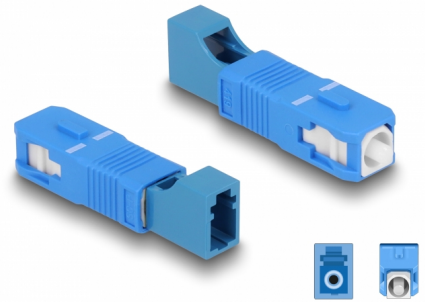

Delock Acoplador híbrido de fibra óptica SC Simplex macho a LC Simplex hembra azul

Descripción

Este acoplamiento híbrido SC Simplex a LC Simplex de Delock permite la conversión de un tipo de conector a otro. Esto significa que los cables de fibra óptica SC y LC se pueden conectar fácilmente entre sí.

Protección por cubierta antipolvo

El acoplamiento está equipado con una tapa adecuada para proteger la manga del polvo y mantenerla limpia.

Número de elemento 87941

EAN: 4043619879410

Pais de origen: China

Paquete: Bolsa de plástico con cremallera

Detalles técnicos

- Conectores:
 - 1 x SC Simplex macho
 - 1 x LC Simplex hembra
- Pérdida de inserción < 0,3 dB
- Pérdida de retorno > 50 dB
- Manga de cerámica
- Con tapa para el polvo
- Temperatura de funcionamiento: -40 °C ~ 75 °C
- Color: azul
- Material: plástico
- Dimensiones (LxANxAL): aprox. 45,9 x 9,5 x 8,9 mm

Technical characteristics

Temperatura de funcionamiento:	-40 °C ~ 75 °C
--------------------------------	----------------

Physical characteristics

Material:	Plástico
Longitud:	45,9 mm
Width:	9,5 mm
Height:	8,9 mm
Color:	azul