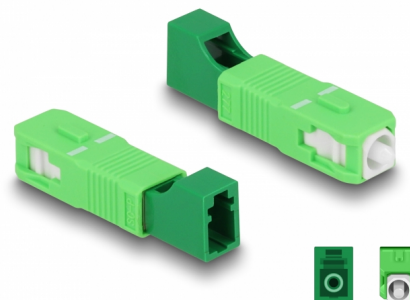

Delock Cuplaj hibrid cu fibră optică SC Simplex tată la LC Simplex mamă, verde

Descriere scurta

Acest cuplaj hibrid SC Simplex la LC Simplex de la Delock permite conversia de la un tip de conector la altul. Aceasta înseamnă că cablurile de fibră optică SC și LC pot fi conectate cu ușurință între ele.

Protecție împotriva prafului datorită capacului

Ambreiajul este echipat cu un capac potrivit pentru a proteja manșonul de praf și pentru a-l păstra curat.

Nr. 87940

EAN: 4043619879403

Țara de origine: China

Pachet: Pungă din plastic
cu închidere tip fermoar

Detalii tehnice

- Conectori:
 - 1 x SC Simplex tată
 - 1 x LC Simplex mamă
- Pierdere introducere < 0,3 dB
- Pierdere de retur > 50 dB
- Manșon din ceramică
- Cu capac de protecție împotriva prafului
- Temperatură în stare de funcționare: -40 °C ~ 75 °C
- Culoare: verde
- Material: plastic
- Dimensiunii (LxlxÎ): aprox. 45,9 x 9,5 x 8,9 mm

Technical characteristics

Temperatură în stare de funcționare:	-40 °C ~ 75 °C
--------------------------------------	----------------

Physical characteristics

Material:	Plastic
Lungime:	45.9 mm
Width:	9,5 mm
Height:	8,9 mm
Colour:	verde