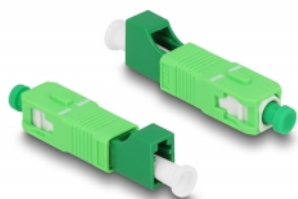

Zawartość opakowania

- Złącze optyczne

Zdjęcia