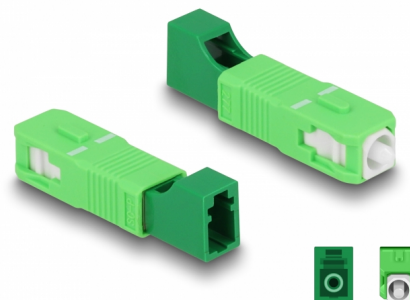

# Delock Adapter światłowodowy hybrydowy SC Simplex męski na LC Simplex żeński, zielony

## Opis

Ten hybrydowy adapter SC Simplex na LC Simplex firmy Delock pozwala na przejście z jednego typu złącza na inne. To oznacza, że można łatwo łączyć ze sobą światłowody SC i LC.

### Ochrona przed pyłem

Sprzęg ma zatyczkę chroniącą tuleję przed pyłem.

## Szczegóły techniczne

- Złącze:
  - 1 x SC Simplex męski
  - 1 x LC Simplex żeński
- Tłumienność < 0,3 dB
- Strata powrotna > 50 dB
- Tuleja ceramiczna
- Z osłoną przeciwkurzową
- Temperatura robocza: -40 °C ~ 75 °C
- Kolor: zielony
- Materiał: tworzywo sztuczne
- Wymiary (DxSxW): ok. 45,9 x 9,5 x 8,9 mm