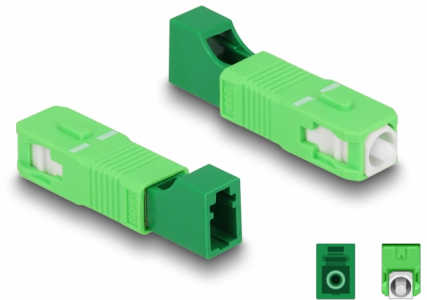

# Delock Coupleur hybride de fibre optique SC Simplex mâle à LC Simplex femelle, vert

## Description

Ce couplage hybride SC Simplex à LC Simplex de Delock permet la conversion d'un type de connecteur à l'autre. Cela signifie que des câbles de fibre optique SC et LC peuvent facilement être connectés l'un à l'autre.

### Protection avec un capot contre la poussière

Le coupleur est muni d'un capot adapté pour protéger le manchon contre la poussière et le garder propre.

**N° produit 87940**

EAN: 4043619879403

Pays d'origine: China

## Détails techniques

- Connecteurs :
  - 1 x SC Simplex mâle
  - 1 x LC Simplex femelle
- Perte d'insertion < 0,3 dB
- Perte de retour > 50 dB
- Manchon en céramique
- Avec couvercle anti-poussière
- Température de fonctionnement : -40 °C ~ 75 °C
- Couleur : vert
- Matériaux : plastique
- Dimensions (LxlxH) : env. 45,9 x 9,5 x 8,9 mm