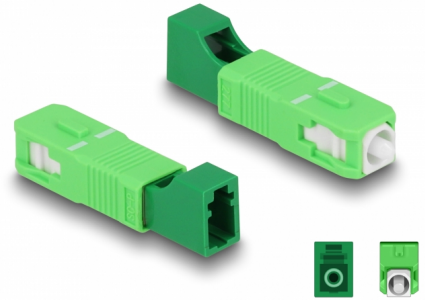

# Delock Optická hybridní spojka ze zástrčky SC Simplex na zásuvku LC Simplex, zelená

## Popis

Tato hybridní spojka z SC Simplex na LC Simplex, značky Delock, umožňuje převod z jednoho typu konektoru na druhý. To znamená, že optické kabely SC a LC lze snadno navzájem propojovat.

### Ochrana protiprachovým krytem

Tato spojka je vybavena vhodnou čepičkou na ochranu objímky proti prachu a k zajištění její čistoty.

## Technické detaily

- Konektor:
  - 1 x SC Simplex samec
  - 1 x LC Simplex samice
- Vložený útlum < 0,3 dB
- Zpětná ztráta > 50 dB
- Keramická objímka
- S prachovou záslepkou
- Provozní teplota: -40 °C ~ 75 °C
- Barva: zelený
- Materiál: plast
- Rozměry (DxŠxV): cca. 45,9 x 9,5 x 8,9 mm