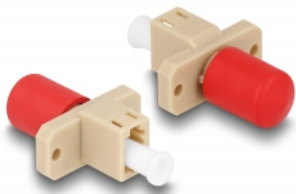

Delock Cuplaj hibrid cu fibră optică LC Simplex mamă la ST Simplex mamă, bej

Descriere scurta

Acest cuplaj hibrid LC Simplex la ST Simplex de la Delock permite conversia de la un tip de conector la altul. Aceasta înseamnă că cablurile din fibră optică LC și ST pot fi conectate cu ușurință între ele și sunt potrivite pentru montarea în cutii de conectare cu fibră optică, dulapuri și panouri de patch-uri.

Protecție împotriva prafului datorită capacului

Ambreiajul este echipat cu un capac potrivit pentru a proteja manșonul de praf și pentru a-l păstra curat.

**Nr. 87939**

EAN: 4043619879397

Țara de origine: China

Pachet: Pungă din plastic
cu închidere tip fermoar

Detalii tehnice

- Conectori:
 - 1 x LC Simplex mamă
 - 1 x mamă ST Simplex
- Pierdere introducere < 0,3 dB
- Pierdere de retur > 50 dB
- Manșon din ceramică
- Cu capac de protecție împotriva prafului
- Montare cu șuruburi
- 2 găuri de montare
- Diametrul orificiului de montare: aprox. 2,3 mm
- Distanță orificiu șurub: cca 18 mm
- Temperatură în stare de funcționare: -40 °C ~ 80 °C
- Culoare: bej
- Material: plastic
- Dimensiunii (LxIxI): aprox. 26,0 x 22,0 x 9,3 mm

Cerinte de sistem

- Un port tată LC Simplex liber
- Un port tată ST Simplex liber

Pachetul contine

- Cuplaj cu fibră optică

Imagini

Interface

Conector 1:	1 x LC Simplex mamă
Conector 2:	1 x mamă ST Simplex

Technical characteristics