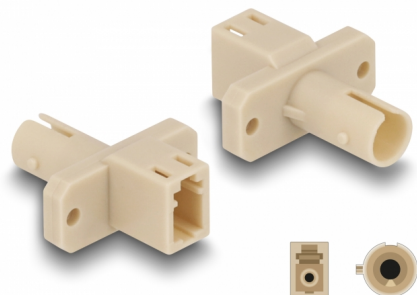

Delock Cuplaj hibrid cu fibră optică LC Simplex mamă la ST Simplex mamă, bej

Descriere scurta

Acest cuplaj hibrid LC Simplex la ST Simplex de la Delock permite conversia de la un tip de conector la altul. Aceasta înseamnă că cablurile din fibră optică LC și ST pot fi conectate cu ușurință între ele și sunt potrivite pentru montarea în cutii de conectare cu fibră optică, dulapuri și panouri de patch-uri.

Protecție împotriva prafului datorită capacului

Ambreiajul este echipat cu un capac potrivit pentru a proteja manșonul de praf și pentru a-l păstra curat.

**Nr. 87939**

EAN: 4043619879397

Țara de origine: China

Pachet: Pungă din plastic
cu închidere tip fermoar

Detalii tehnice

- Conectori:
 - 1 x LC Simplex mamă
 - 1 x mamă ST Simplex
- Pierdere introducere < 0,3 dB
- Pierdere de retur > 50 dB
- Manșon din ceramică
- Cu capac de protecție împotriva prafului
- Montare cu șuruburi
- 2 găuri de montare
- Diametrul orificiului de montare: aprox. 2,3 mm
- Distanță orificiu șurub: cca 18 mm
- Temperatură în stare de funcționare: -40 °C ~ 80 °C
- Culoare: bej
- Material: plastic
- Dimensiunii (LxIxI): aprox. 26,0 x 22,0 x 9,3 mm

Temperatură în stare de funcționare:	-40 °C ~ 80 °C
--------------------------------------	----------------

Physical characteristics

Material:	Plastic
Lungime:	26,0 mm
Width:	22,0 mm
Height:	9,3 mm
Colour:	bej