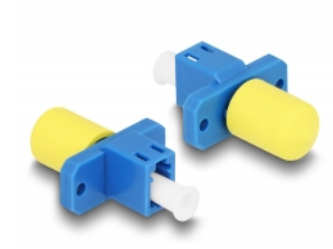

Delock Fiberoptisk hybridkoppling LC Simplex hona till ST Simplex hona blå

Beskrivning

LC Simplex till ST Simplex hybridkoppling från Delock som möjliggör konvertering från en anslutningstyp till en annan. Detta innebär att LC och ST fiberoptiska kablar enkelt kan anslutas till varandra och att de är lämpade för montering i fiberoptiska anslutningsdosor, skåp och patchpaneler.

Skydd från dammskydd

Kopplingen är utrustad med ett lämpligt lock för att skydda bussningen från damm och hålla den ren.

Artikelnummer 87938

EAN: 4043619879380

Ursprungsland: China

Paket: Zippåse

Specifikationer

- Anslutning:
 - 1 x LC Simplex hona
 - 1 x ST Simplex hona
- Insättningsdämpning < 0,3 dB
- Returförlust > 50 dB
- Keramisk hylsa
- Med dammskydd
- Montering med skruvar
- 2 x monteringshål
- Monteringshål diameter: ca. 2,3 mm
- Skruvhåldelning: ca 18 mm
- Driftstemperatur: -40 °C ~ 80 °C
- Färg: blå
- Material: plast
- Mått (LxBxH): ca 26,0 x 22,0 x 9,3 mm

Systemkrav

- En ledig LC Simplex -port hane
- En ledig ST Simplex-port hane

Paketets innehåll

- Fiberoptisk koppling

Bilder

Interface

Kontakt 1:	1 x LC Simplex hona
Kontakt 2:	1 x ST Simplex hona

Technical characteristics