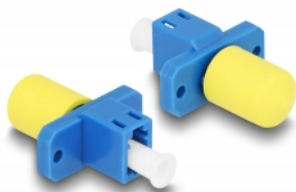

Delock Cuplaj hibrid cu fibră optică LC Simplex mamă la ST Simplex mamă, albastru

Descriere scurta

Acest cuplaj hibrid LC Simplex la ST Simplex de la Delock permite conversia de la un tip de conector la altul. Aceasta înseamnă că cablurile din fibră optică LC și ST pot fi conectate cu ușurință între ele și sunt potrivite pentru montarea în cutii de conectare cu fibră optică, dulapuri și panouri de patch-uri.

Pachet: Pungă din plastic
cu închidere tip fermoar

Detalii tehnice

- Conectori:
 - 1 x LC Simplex mamă
 - 1 x mamă ST Simplex
- Pierdere introducere < 0,3 dB
- Pierdere de retur > 50 dB
- Manșon din ceramică
- Cu capac de protecție împotriva prafului
- Montare cu șuruburi
- 2 găuri de montare
- Diametrul orificiului de montare: aprox. 2,3 mm
- Distanță orificiu șurub: cca 18 mm
- Temperatură în stare de funcționare: -40 °C ~ 80 °C
- Culoare: albastru
- Material: plastic
- Dimensiunii (LxIxI): aprox. 26,0 x 22,0 x 9,3 mm

Cerinte de sistem

- Un port tată LC Simplex liber
- Un port tată ST Simplex liber

Pachetul contine

- Cuplaj cu fibră optică

Imagini

Interface

Conector 1:	1 x LC Simplex mamă
Conector 2:	1 x mamă ST Simplex

Technical characteristics

Temperatură în stare de funcționare:	-40 °C ~ 80 °C
--------------------------------------	----------------

Physical characteristics

Material:	Plastic
Lungime:	26,0 mm
Width:	22,0 mm
Height:	9,3 mm
Colour:	albastru