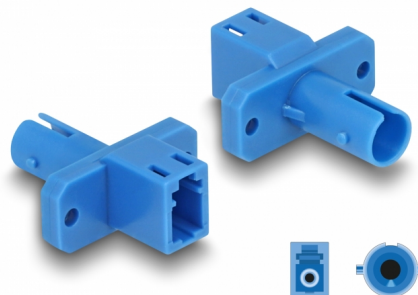

Delock Cuplaj hibrid cu fibră optică LC Simplex mamă la ST Simplex mamă, albastru

Descriere scurta

Acest cuplaj hibrid LC Simplex la ST Simplex de la Delock permite conversia de la un tip de conector la altul. Aceasta înseamnă că cablurile din fibră optică LC și ST pot fi conectate cu ușurință între ele și sunt potrivite pentru montarea în cutii de conectare cu fibră optică, dulapuri și panouri de patch-uri.

Protecție împotriva prafului datorită capacului

Ambreiajul este echipat cu un capac potrivit pentru a proteja manșonul de praf și pentru a-l păstra curat.

**Nr. 87938**

EAN: 4043619879380

Țara de origine: China

Pachet: Pungă din plastic
cu închidere tip fermoar

Detalii tehnice

- Conectori:
 - 1 x LC Simplex mamă
 - 1 x mamă ST Simplex
- Pierdere introducere < 0,3 dB
- Pierdere de retur > 50 dB
- Manșon din ceramică
- Cu capac de protecție împotriva prafului
- Montare cu șuruburi
- 2 găuri de montare
- Diametrul orificiului de montare: aprox. 2,3 mm
- Distanță orificiu șurub: cca 18 mm
- Temperatură în stare de funcționare: -40 °C ~ 80 °C
- Culoare: albastru
- Material: plastic
- Dimensiunii (LxIxI): aprox. 26,0 x 22,0 x 9,3 mm

Temperatură în stare de funcționare:	-40 °C ~ 80 °C
--------------------------------------	----------------

Physical characteristics

Material:	Plastic
Lungime:	26,0 mm
Width:	22,0 mm
Height:	9,3 mm
Colour:	albastru