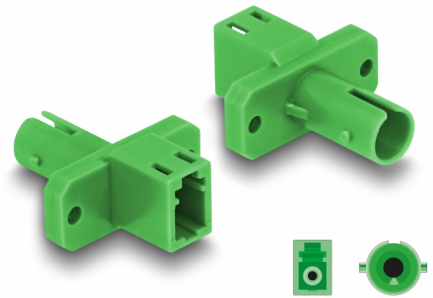

Delock Cuplaj hibrid cu fibră optică LC Simplex mamă la ST Simplex mamă, verde

Descriere scurta

Acest cuplaj hibrid LC Simplex la ST Simplex de la Delock permite conversia de la un tip de conector la altul. Aceasta înseamnă că cablurile din fibră optică LC și ST pot fi conectate cu ușurință între ele și sunt potrivite pentru montarea în cutii de conectare cu fibră optică, dulapuri și panouri de patch-uri.

Protecție împotriva prafului datorită capacului

Ambreiajul este echipat cu un capac potrivit pentru a proteja manșonul de praf și pentru a-l păstra curat.

Nr. 87937

EAN: 4043619879373

Țara de origine: China

Pachet: Pungă din plastic
cu închidere tip fermoar

Detalii tehnice

- Conectori:
  - 1 x LC Simplex mamă
  - 1 x mamă ST Simplex
- Pierdere introducere < 0,3 dB
- Pierdere de retur > 50 dB
- Manșon din ceramică
- Cu capac de protecție împotriva prafului
- Montare cu șuruburi
- 2 găuri de montare
- Diametrul orificiului de montare: aprox. 2,3 mm
- Distanță orificiu șurub: cca 18 mm
- Temperatură în stare de funcționare: -40 °C ~ 80 °C
- Culoare: verde
- Material: plastic
- Dimensiunii (LxIxI): aprox. 26,0 x 22,0 x 9,3 mm

Cerinte de sistem