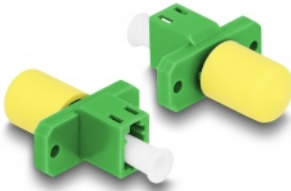

- Un port tată LC Simplex liber
- Un port tată ST Simplex liber

Pachetul contine

- Cuplaj cu fibră optică

Imagini