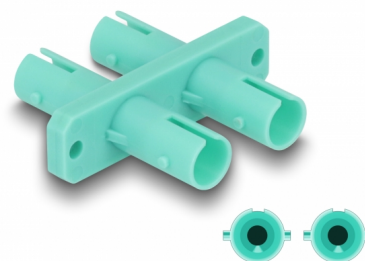

Delock Cuplaj fibră optică ST Duplex mamă la ST Duplex mamă, albastru-verde

Descriere scurta

Cu acest cuplaj ST Duplex de la Delock, doi conectori ST Duplex tată pot fi conectați cu ușurință unul la celălalt. Cuplajul permite o conexiune directă cu cablurile din fibră optică ST și este potrivit pentru montarea simplă în cutii de conectare cu fibră optică, dulapuri și panouri de patch-uri.

Protecție împotriva prafului datorită capacului

Ambreiajul este echipat cu un capac potrivit pentru a proteja manșonul de praf și pentru a-l păstra curat.

**Nr. 87936**

EAN: 4043619879366

Țara de origine: China

Pachet: Pungă din plastic
cu închidere tip fermoar

Detalii tehnice

- Conectori:
 - 1 x ST Duplex mamă
 - 1 x ST Duplex mamă
- Manșon din ceramică
- Cu capac de protecție împotriva prafului
- Montare cu șuruburi
- 2 găuri de montare
- Diametrul orificiului de montare: aprox. 2,3 mm
- Distanță orificiu șurub: cca 30,7 mm
- Temperatură în stare de funcționare: -40 °C ~ 85 °C
- Culoare: aqua
- Material: plastic
- Dimensiunii (LxlxÎ): aprox. 34,7 x 29,4 x 9,3 mm

Temperatură în stare de funcționare:	-40 °C ~ 85 °C
--------------------------------------	----------------

Physical characteristics

Material:	Plastic
Lungime:	34,7 mm
Width:	29,4 mm
Height:	9,3 mm
Colour:	aqua