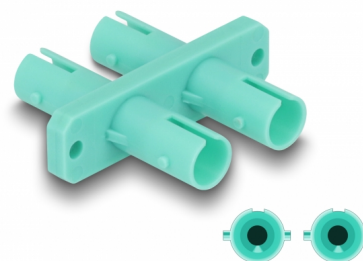

Delock Adapter światłowodowy ST Duplex żeński na ST Duplex żeński, morski

Opis

Adapter ST Duplex firmy Delock pozwala na łatwe łączenie ze sobą dwóch złącz męskich ST Duplex. Adapter umożliwia bezpośrednie łączenie kabli światłowodowych ST i jest odpowiedni do łatwego montażu w światłowodowych skrzynkach połączeniowych, szafkach i w panelach krosowych.

Osłona przed pyłem

Sprzęg ma zatyczkę chroniącą tuleję przed pyłem.

Numer artykułu 87936

EAN: 4043619879366

Kraj pochodzenia: China

Opakowanie: Torba na zamek błyskawiczny

Szczegóły techniczne

- Złącze:
 - 1 x ST Duplex żeński
 - 1 x ST Duplex żeński
- Tuleja ceramiczna
- Z osłoną przeciwkurzową
- Montaż ze śrubami
- 2 x otwory montażowe
- Średnica otworu montażowego: ok. 2,3 mm
- Wysokość otworu na śrubkę: ok. 30,7 mm
- Temperatura robocza: -40 °C ~ 85 °C
- Kolorystyka: morski
- Materiał: tworzywo sztuczne
- Wymiary (DxSxW): ok. 34,7 x 29,4 x 9,3 mm

Wymagania systemowe

- Wolne gniazdo męskie ST Duplex

Zawartość opakowania

- Złącza ST Duplex

Zdjęcia

Interface

Złącze 1:	1 x ST Duplex żeński
Złącze 2:	1 x ST Duplex żeński

Technical characteristics

Temperatura robocza:	-40 °C ~ 85 °C
----------------------	----------------

Physical characteristics

Materiał:	Plastik
Długość:	34,7 mm
Width:	29,4 mm
Height:	9,3 mm
Kolor:	aqua