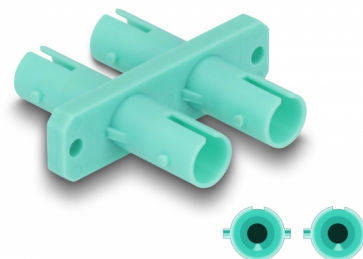

Delock Ζεύκτης Οπτικών Ινών ST Duplex θηλυκός προς ST Duplex θηλυκό άκουα

Περιγραφή

Με αυτή τη ζεύξη ST Duplex της Delock, μπορούν να συνδεθούν εύκολα μεταξύ τους δύο αρσενικοί σύνδεσμοι ST Duplex. Η ζεύξη επιτρέπει μια απευθείας σύνδεση με τα καλώδια οπτικής ίνας ST και είναι κατάλληλη για απλή τοποθέτηση σε κυτία σύνδεσης, ερμάρια και καταναμητές.

Προστασία με κάλυμμα κατά της σκόνης

Η σύζευξη είναι εξοπλισμένη με το κατάλληλο κάλυμμα για να προστατεύει το σύνδεσμο από τη σκόνη και να το διατηρεί καθαρό.

Αρ. προϊόντος 87936

EAN: 4043619879366

Χώρα προέλευσης: China

Συσκευασία: Τσαντάκι με φερμουάρ

Προδιαγραφές

- Συνδετήρας:
  - 1 x ST Duplex θηλυκό
  - 1 x ST Duplex θηλυκό
- Κεραμικός σύνδεσμος
- Με κάλυμμα για τη σκόνη
- Στερέωση με βίδες
- 2 x οπές ανάρτησης
- Διάμετρος εσοχής σύνδεσης : περ. 2,3 mm
- Βήμα οπής βίδας: περ. 30,7 mm
- Θερμοκρασία λειτουργίας: -40 °C ~ 85 °C
- Χρώμα: άκουα
- Υλικό: πλαστικό
- Διαστάσεις (ΜxΠxΥ): περ. 34,7 x 29,4 x 9,3 mm

Απαιτήσεις συστήματος

- Μια ελεύθερη αρσενική θύρα ST Duplex