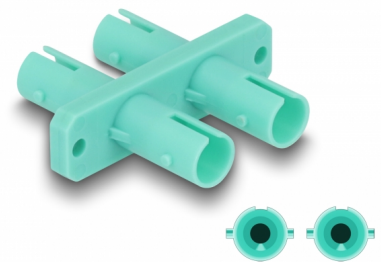

Delock Coupleur de fibre optique ST Duplex femelle à ST Duplex femelle, turquoise

Description

Avec ce couplage ST Duplex de Delock, deux connecteurs ST Duplex mâles peut être facilement connectés l'un à l'autre. Le couplage permet une connexion directe avec des câbles de fibre optique ST, et il est approprié pour le montage simple dans des boîtiers de connexion de fibre optique, des armoires et des tableaux de distribution.

Protection avec un capot contre la poussière

Le coupleur est muni d'un capot adapté pour protéger le manchon contre la poussière et le garder propre.

N° produit 87936

EAN: 4043619879366

Pays d'origine: China

Emballage: Sac polyvalent à fermeture éclair

Détails techniques

- Connecteurs :
 - 1 x ST Duplex femelle
 - 1 x ST Duplex femelle
- Manchon en céramique
- Avec couvercle anti-poussière
- Montage avec vis
- 2 orifices de montage
- Diamètre d'orifice de montage : env. 2,3 mm
- Pas du trou de vis : env. 30,7 mm
- Température de fonctionnement : -40 °C ~ 85 °C
- Couleur : aqua
- Matériaux : plastique
- Dimensions (LxIxH) : env. 34,7 x 29,4 x 9,3 mm

Température de fonctionnement :	-40 °C ~ 85 °C
---------------------------------	----------------

Physical characteristics

Matériaux:	Plastique
Longueur:	34,7 mm
Width:	29,4 mm
Height:	9,3 mm
Couleur:	aqua