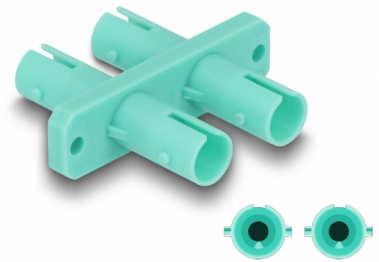

Delock Acoplador Fibra Óptica ST Duplex hembra a ST Duplex hembra aguamarina

Descripción

Con este acoplamiento ST Duplex de Delock, dos conectores macho ST Duplex se pueden conectar fácilmente entre sí. El acoplamiento permite una conexión directa con los cables de fibra óptica ST y es adecuado para un montaje sencillo en cajas de conexión de fibra óptica, gabinetes y paneles de conexiones.

Protección por cubierta antipolvo

El acoplamiento está equipado con una tapa adecuada para proteger la manga del polvo y mantenerla limpia.

Número de elemento 87936

EAN: 4043619879366

Pais de origen: China

Paquete: Bolsa de plástico con cremallera

Detalles técnicos

- Conectores:
  - 1 x ST Duplex hembra
  - 1 x ST Duplex hembra
- Manga de cerámica
- Con tapa para el polvo
- Montaje con tornillos
- 2 orificios de montaje
- Diámetro del orificio de montaje: aprox. 2,3 mm
- Avance del orificio del tornillo: 30,7 mm aproximadamente
- Temperatura de funcionamiento: -40 °C ~ 85 °C
- Color: aguamarina
- Material: plástico
- Dimensiones (LAXANxAL): aprox. 34,7 x 29,4 x 9,3 mm

Requisitos del sistema

- Puerto macho ST Duplex disponible