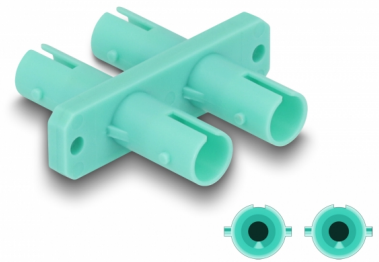

Delock Optická spojka ze zásuvky ST Duplex na zásuvku ST Duplex, světle modrá

Popis

S touto spojkou ST Duplex značky Delock lze snadno navzájem propojit dva zástrčkové konektory ST Duplex. Tato spojka umožňuje přímé připojení k optickým kabelům ST a je vhodná pro snadnou montáž do optických spojovacích skříní, skříněk a propojovacích panelů.

Ochrana protiprachovým krytem

Tato spojka je vybavena vhodnou čepičkou na ochranu objímky proti prachu a k zajištění její čistoty.

Číslo produktu 87936

EAN: 4043619879366

Země původu: China

Balení: Plastová taška se zipem

Technické detaily

- Konektor:
 - 1 x ST Duplex samice
 - 1 x ST Duplex samice
- Keramická objímka
- S prachovou záslepkou
- Šroubová montáž
- 2 x montážní díry
- Průměr montážní díry: cca. 2,3 mm
- Rozteč otvorů pro šroub: ca. 30,7 mm
- Provozní teplota: -40 °C ~ 85 °C
- Barva: aqua
- Materiál: plast
- Rozměry (DxŠxV): cca. 34,7 x 29,4 x 9,3 mm

Provozní teplota:	-40 °C ~ 85 °C
-------------------	----------------

Physical characteristics

Materiál:	Plastová
Délka:	34,7 mm
Width:	29,4 mm
Height:	9,3 mm
Barva:	aqua