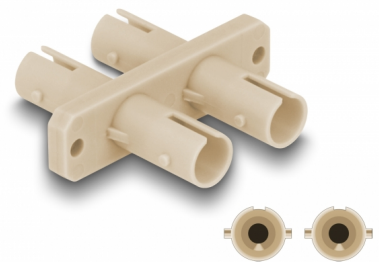

## Beskrivning

Med ST Duplex-kopplingen från Delock kan två ST Duplex haneanslutningar enkelt anslutas till varandra. Kopplingen gör det möjligt att skapa en direktanslutning till fiberoptiska ST-kablar och passar för enkel montering optiska fiberanslutningslådor, skåp och patchpaneler.

### Skydd från dammskydd

Kopplingen är utrustad med ett lämpligt lock för att skydda bussningen från damm och hålla den ren.

**Artikelnummer 87935**

EAN: 4043619879359

Ursprungsland: China

Paket: Zippåse

## Specifikationer

- Anslutning:
  - 1 x ST Duplex hona
  - 1 x ST Duplex hona
- Keramisk hylsa
- Med dammskydd
- Montering med skruvar
- 2 x monteringshål
- Monteringshål diameter: ca. 2,3 mm
- Skruvhåldelning: ca 30,7 mm
- Driftstemperatur: -40 °C ~ 85 °C
- Färg: beige
- Material: plast
- Mått (LxBxH): ca 34,7 x 29,4 x 9,3 mm

## Physical characteristics

Material:	Plast
Längd:	34,7 mm
Width:	29,4 mm
Height:	9,3 mm
Färg:	beige