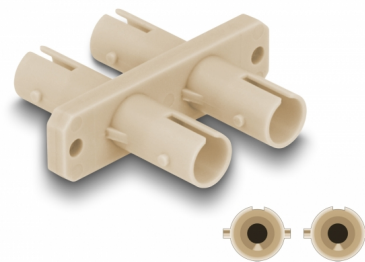

Delock Ζεύκτης Οπτικών Ινών ST Duplex θηλυκός προς ST Duplex θηλυκό μπεζ

Περιγραφή

Με αυτή τη ζεύξη ST Duplex της Delock, μπορούν να συνδεθούν εύκολα μεταξύ τους δύο αρσενικοί σύνδεσμοι ST Duplex. Η ζεύξη επιτρέπει μια απευθείας σύνδεση με τα καλώδια οπτικής ίνας ST και είναι κατάλληλη για απλή τοποθέτηση σε κυτία σύνδεσης, ερμάρια και καταναμητές.

Προστασία με κάλυμμα κατά της σκόνης

Η σύζευξη είναι εξοπλισμένη με το κατάλληλο κάλυμμα για να προστατεύει το σύνδεσμο από τη σκόνη και να το διατηρεί καθαρό.

Αρ. προϊόντος 87935

EAN: 4043619879359

Χώρα προέλευσης: China

Συσκευασία: Τσαντάκι με φερμουάρ

Προδιαγραφές

- Συνδετήρας:
 - 1 x ST Duplex θηλυκό
 - 1 x ST Duplex θηλυκό
- Κεραμικός σύνδεσμος
- Με κάλυμμα για τη σκόνη
- Στερέωση με βίδες
- 2 x οπές ανάρτησης
- Διάμετρος εσοχής σύνδεσης : περ. 2,3 mm
- Βήμα οπής βίδας: περ. 30,7 mm
- Θερμοκρασία λειτουργίας: -40 °C ~ 85 °C
- Χρώμα: μπεζ
- Υλικό: πλαστικό
- Διαστάσεις (ΜxΠxΥ): περ. 34,7 x 29,4 x 9,3 mm

Θερμοκρασία λειτουργίας:	-40 °C ~ 85 °C
--------------------------	----------------

Physical characteristics

Υλικό:	πλαστική
Μήκος:	34,7 mm
Width:	29,4 mm
Height:	9,3 mm
Χρώμα:	μπεζ