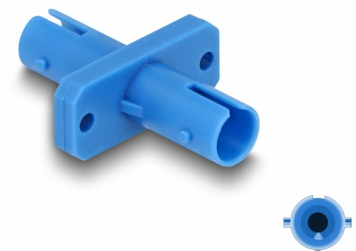

Delock Fiberoptisk koppling ST Simplex hona till ST Simplex hona blå

Beskrivning

Med ST Simplex-kopplingen från Delock kan två ST Simplex haneanslutningar enkelt anslutas till varandra. Kopplingen gör det möjligt att skapa en direktanslutning till fiberoptiska ST-kablar och passar för enkel montering optiska fiberanslutningslådor, skåp och patchpaneler.

Skydd från dammskydd

Kopplingen är utrustad med ett lämpligt lock för att skydda bussningen från damm och hålla den ren.

Artikelnummer 87934

EAN: 4043619879342

Ursprungsland: China

Paket: Zippåse

Specifikationer

- Anslutning:
 - 1 x ST Simplex hona
 - 1 x ST Simplex hona
- Keramisk hylsa
- Med dammskydd
- Montering med skruvar
- 2 x monteringshål
- Monteringshål diameter: ca. 2,3 mm
- Skruvhåldelning: ca 18 mm
- Driftstemperatur: -40 °C ~ 85 °C
- Färg: blå
- Material: plast
- Mått (LxBxH): ca 30,0 x 22,0 x 9,3 mm

Material:	Plast
Längd:	30,0 mm
Width:	22,0 mm
Height:	9,3 mm
Färg:	blå