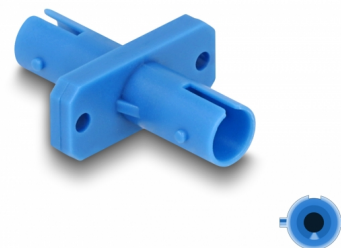

Delock Cuplaj fibră optică ST Simplex mamă la ST Simplex mamă, albastru

Descriere scurta

Cu acest cuplaj ST Simplex de la Delock, doi conectori ST Simplex tată pot fi conectați cu ușurință unul la celălalt. Cuplajul permite o conexiune directă cu cablurile din fibră optică ST și este potrivit pentru montarea simplă în cutii de conectare cu fibră optică, dulapuri și panouri de patch-uri.

Protecție împotriva prafului datorită capacului

Ambreiajul este echipat cu un capac potrivit pentru a proteja manșonul de praf și pentru a-l păstra curat.

Nr. 87934

EAN: 4043619879342

Țara de origine: China

Pachet: Pungă din plastic
cu închidere tip fermoar

Detalii tehnice

- Conectori:
  - 1 x mamă ST Simplex
  - 1 x mamă ST Simplex
- Manșon din ceramică
- Cu capac de protecție împotriva prafului
- Montare cu șuruburi
- 2 găuri de montare
- Diametrul orificiului de montare: aprox. 2,3 mm
- Distanță orificiu șurub: cca 18 mm
- Temperatură în stare de funcționare: -40 °C ~ 85 °C
- Culoare: albastru
- Material: plastic
- Dimensiunii (LxIxÎ): aprox. 30,0 x 22,0 x 9,3 mm

Cerinte de sistem

- Un port tată ST Simplex liber