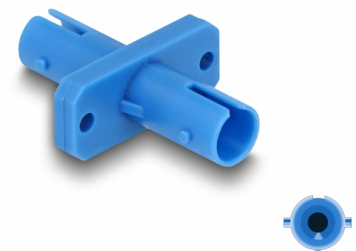

Delock Adapter światłowodowy ST Simplex żeński na ST Simplex żeński, niebieski

Opis

Adapter ST Simplex firmy Delock pozwala na łatwe łączenie ze sobą dwóch złącz męskich ST Simplex. Adapter umożliwia bezpośrednie łączenie kabli światłowodowych ST i jest odpowiedni do łatwego montażu w światłowodowych skrzynkach połączeniowych, szafkach i w panelach krosowych.

Ośłona przed pyłem

Sprzęg ma zatyczkę chroniącą tuleję przed pyłem.

Numer artykułu 87934

EAN: 4043619879342

Kraj pochodzenia: China

Opakowanie: Torba na zamek błyskawiczny

Szczegóły techniczne

- Złącze:
 - 1 x ST Simplex żeński
 - 1 x ST Simplex żeński
- Tuleja ceramiczna
- Z osłoną przeciwkurzową
- Montaż ze śrubami
- 2 x otwory montażowe
- Średnica otworu montażowego: ok. 2,3 mm
- Wysokość otworu na śrubkę: ok. 18 mm
- Temperatura robocza: -40 °C ~ 85 °C
- Kolor: niebieski
- Materiał: tworzywo sztuczne
- Wymiary (DxSxW): ok. 30,0 x 22,0 x 9,3 mm

Wymagania systemowe

- Wolne gniazdo męskie ST Simplex

Zawartość opakowania

- Złącza ST Simplex

Zdjęcia

Interface

Złącze 1:	1 x ST Simplex żeński
Złącze 2:	1 x ST Simplex żeński

Physical characteristics

Materiał:	Plastik
Długość:	30,0 mm
Width:	22,0 mm
Height:	9,3 mm
Kolor:	niebieski