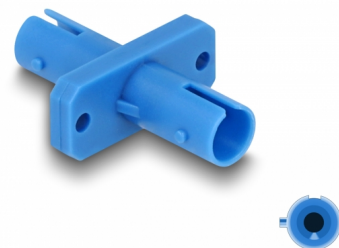

Delock Ζεύκτης Οπτικών Ινών ST Simplex θηλυκός προς ST Simplex θηλυκό μπλε

Περιγραφή

Με αυτή τη ζεύξη ST Simplex της Delock, μπορούν να συνδεθούν εύκολα μεταξύ τους δύο αρσενικοί σύνδεσμοι ST Simplex. Η ζεύξη επιτρέπει μια απευθείας σύνδεση με τα καλώδια οπτικής ίνας ST και είναι κατάλληλη για απλή τοποθέτηση σε κυτία σύνδεσης, ερμάρια και καταναμητές.

Προστασία με κάλυμμα κατά της σκόνης

Η σύζευξη είναι εξοπλισμένη με το κατάλληλο κάλυμμα για να προστατεύει το σύνδεσμο από τη σκόνη και να το διατηρεί καθαρό.

Αρ. προϊόντος 87934

EAN: 4043619879342

Χώρα προέλευσης: China

Συσκευασία: Τσαντάκι με φερμουάρ

Προδιαγραφές

- Συνδετήρας:
 - 1 x ST Simplex θηλυκό
 - 1 x ST Simplex θηλυκό
- Κεραμικός σύνδεσμος
- Με κάλυμμα για τη σκόνη
- Στερέωση με βίδες
- 2 x οπές ανάρτησης
- Διάμετρος εσοχής σύνδεσης : περ. 2,3 mm
- Βήμα οπής βίδας: περ. 18 mm
- Θερμοκρασία λειτουργίας: -40 °C ~ 85 °C
- Χρώμα: μπλε
- Υλικό: πλαστικό
- Διαστάσεις (ΜxΠxΥ): περ. 30,0 x 22,0 x 9,3 mm

Υλικό:	πλαστική
Μήκος:	30,0 mm
Width:	22,0 mm
Height:	9,3 mm
Χρώμα:	μπλε