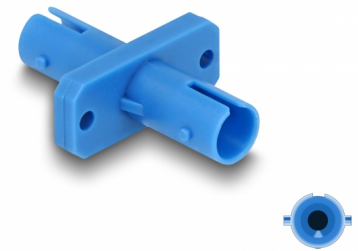

Delock Coupleur de fibre optique ST Simplex femelle à ST Simplex femelle, bleu

Description

Avec ce couplage ST Simplex de Delock, deux connecteurs ST Simplex mâles peut être facilement connectés l'un à l'autre. Le couplage permet une connexion directe avec des câbles de fibre optique ST, et il est approprié pour le montage simple dans des boîtiers de connexion de fibre optique, des armoires et des tableaux de distribution.

Protection avec un capot contre la poussière

Le coupleur est muni d'un capot adapté pour protéger le manchon contre la poussière et le garder propre.

N° produit 87934

EAN: 4043619879342

Pays d'origine: China

Emballage: Sac polyvalent à fermeture éclair

Détails techniques

- Connecteurs :
 - 1 x ST Simplex femelle
 - 1 x ST Simplex femelle
- Manchon en céramique
- Avec couvercle anti-poussière
- Montage avec vis
- 2 orifices de montage
- Diamètre d'orifice de montage : env. 2,3 mm
- Pas du trou de vis : env. 18 mm
- Température de fonctionnement : -40 °C ~ 85 °C
- Couleur : bleu
- Matériaux : plastique
- Dimensions (LxlxH) : env. 30,0 x 22,0 x 9,3 mm

Matériaux:	Plastique
Longueur:	30,0 mm
Width:	22,0 mm
Height:	9,3 mm
Couleur:	bleu