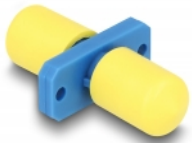

Delock Acoplador Fibra Óptica ST Simplex hembra a ST Simplex hembra azul

Descripción

Con este acoplamiento ST Simplex de Delock, dos conectores macho ST Simplex se pueden conectar fácilmente entre sí. El acoplamiento permite una conexión directa con los cables de fibra óptica ST y es adecuado para un montaje sencillo en cajas de conexión de fibra óptica, gabinetes y paneles de conexiones.

Paquete: Bolsa de plástico con cremallera

Detalles técnicos

- Conectores:
 - 1 x ST sencillo hembra
 - 1 x ST sencillo hembra
- Manga de cerámica
- Con tapa para el polvo
- Montaje con tornillos
- 2 orificios de montaje
- Diámetro del orificio de montaje: aprox. 2,3 mm
- Avance del orificio del tornillo: 18 mm aproximadamente
- Temperatura de funcionamiento: -40 °C ~ 85 °C
- Color: azul
- Material: plástico
- Dimensiones (LAXANxAL): aprox. 30,0 x 22,0 x 9,3 mm

Requisitos del sistema

- Puerto macho ST Simplex disponible

Contenido del paquete

- Acoplador ST Simplex

Image

Interface

Conector 1:	1 x ST sencillo hembra
Conector 2 :	1 x ST sencillo hembra

Physical characteristics

Material:	Plástico
Longitud:	30,0 mm
Width:	22,0 mm
Height:	9,3 mm
Color:	azul