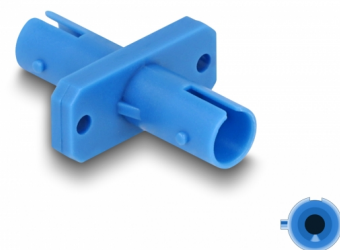

Delock Acoplador Fibra Óptica ST Simplex hembra a ST Simplex hembra azul

Descripción

Con este acoplamiento ST Simplex de Delock, dos conectores macho ST Simplex se pueden conectar fácilmente entre sí. El acoplamiento permite una conexión directa con los cables de fibra óptica ST y es adecuado para un montaje sencillo en cajas de conexión de fibra óptica, gabinetes y paneles de conexiones.

Protección por cubierta antipolvo

El acoplamiento está equipado con una tapa adecuada para proteger la manga del polvo y mantenerla limpia.

Número de elemento 87934

EAN: 4043619879342

Pais de origen: China

Paquete: Bolsa de plástico con cremallera

Detalles técnicos

- Conectores:
 - 1 x ST sencillo hembra
 - 1 x ST sencillo hembra
- Manga de cerámica
- Con tapa para el polvo
- Montaje con tornillos
- 2 orificios de montaje
- Diámetro del orificio de montaje: aprox. 2,3 mm
- Avance del orificio del tornillo: 18 mm aproximadamente
- Temperatura de funcionamiento: -40 °C ~ 85 °C
- Color: azul
- Material: plástico
- Dimensiones (LAXANxAL): aprox. 30,0 x 22,0 x 9,3 mm

Material:	Plástico
Longitud:	30,0 mm
Width:	22,0 mm
Height:	9,3 mm
Color:	azul