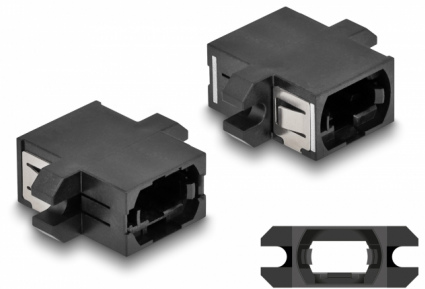

## Beskrivning

Med MPO-kopplingen från Delock kan två MPO hane-anlutningar enkelt anslutas till varandra. Kopplingen gör det möjligt att skapa en direktanslutning till fiberoptiska MPO-kablar och passar för enkel montering optiska fiberanslutningslådor, skåp, HD-kassetter och patchpaneler.

### Skydd från dammskydd

Kopplingen är utrustad med ett lämpligt lock för att skydda bussningen från damm och hålla den ren.

**Artikelnummer 87932**

EAN: 4043619879328

Ursprungsland: China

Paket: Zippåse

## Specifikationer

- Anslutning:
  - 1 x MPO hona
  - 1 x MPO hona
- Knapp upp till knapp ned riktning
- Med dammskydd
- Montering via metallhållare eller skruvar
- 2 x monteringshål
- Monteringshål diameter: ca. 4 mm
- Skruvhåldelning: ca 20 mm
- Panelutskärning (BxH): ca 14,8 x 9,8 mm
- Driftstemperatur: -40 °C ~ 85 °C
- Färg: svart
- Material: plast
- Mått (LxBxH): ca 25,0 x 19,8 x 9,8 mm

## Physical characteristics

Material:	Plast
Längd:	25,0 mm
Width:	19,8 mm
Height:	9,8 mm
Färg:	svart