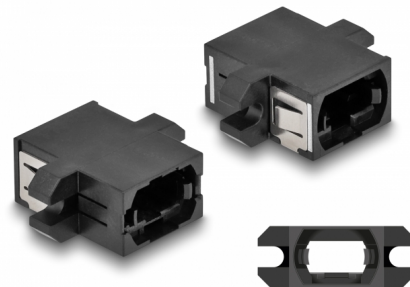

Delock Cuplaj fibră optică MPO mamă la MPO mamă, negru

Descriere scurta

Cu acest cuplaj MPO de la Delock, doi conectori MPO tată pot fi conectați cu ușurință unul la celălalt. Cuplajul permite o conexiune directă cu cablurile din fibră optică MPO și este potrivit pentru montarea simplă în cutii de conectare cu fibră optică, dulapuri, casete HD și panouri de patch-uri.

Protecție împotriva prafului datorită capacului

Ambreiajul este echipat cu un capac potrivit pentru a proteja manșonul de praf și pentru a-l păstra curat.

**Nr. 87932**

EAN: 4043619879328

Țara de origine: China

Pachet: Pungă din plastic
cu închidere tip fermoar

Detalii tehnice

- Conectori:
 - 1 x MPO mamă
 - 1 x MPO mamă
- Tasta sus în direcția tastei de jos
- Cu capac de protecție împotriva prafului
- Montare prin suport metalic sau șuruburi
- 2 găuri de montare
- Diametrul orificiului de montare: aprox. 4 mm
- Distanță orificiu șurub: cca 20 mm
- Decupaj panou (LxÎ): aprox. 14,8 x 9,8 mm
- Temperatură în stare de funcționare: -40 °C ~ 85 °C
- Culoare: negru
- Material: plastic
- Dimensiunii (LxÎ): aprox. 25,0 x 19,8 x 9,8 mm

Temperatură în stare de funcționare:	-40 °C ~ 85 °C
--------------------------------------	----------------

Physical characteristics

Material:	Plastic
Lungime:	25,0 mm
Width:	19,8 mm
Height:	9,8 mm
Colour:	negru