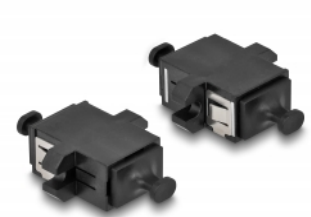

Delock Cuplaj fibră optică MPO mamă la MPO mamă, negru

Descriere scurta

Cu acest cuplaj MPO de la Delock, doi conectori MPO tată pot fi conectați cu ușurință unul la celălalt. Cuplajul permite o conexiune directă cu cablurile din fibră optică MPO și este potrivit pentru montarea simplă în cutii de conectare cu fibră optică, dulapuri, casete HD și panouri de patch-uri.

Protecție împotriva prafului datorită capacului

Ambreiajul este echipat cu un capac potrivit pentru a proteja manșonul de praf și pentru a-l păstra curat.

**Nr. 87932**

EAN: 4043619879328

Țara de origine: China

Pachet: Pungă din plastic
cu închidere tip fermoar

Detalii tehnice

- Conectori:
 - 1 x MPO mamă
 - 1 x MPO mamă
- Tasta sus în direcția tastei de jos
- Cu capac de protecție împotriva prafului
- Montare prin suport metalic sau șuruburi
- 2 găuri de montare
- Diametrul orificiului de montare: aprox. 4 mm
- Distanță orificiu șurub: cca 20 mm
- Decupaj panou (LxÎ): aprox. 14,8 x 9,8 mm
- Temperatură în stare de funcționare: -40 °C ~ 85 °C
- Culoare: negru
- Material: plastic
- Dimensiunii (LxÎ): aprox. 25,0 x 19,8 x 9,8 mm

Cerinte de sistem

- Un port tată MPO liber
-

Pachetul contine

- Ambreiaje MPO
-

Imagini

Interface

Conector 1:	1 x MPO mamă
Conector 2:	1 x MPO mamă

Technical characteristics