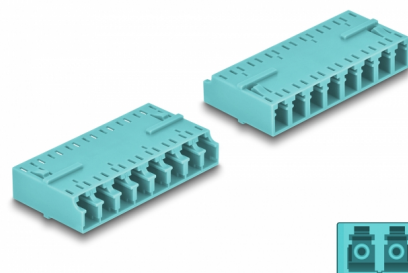

Delock Cuplaj fibră optică HD LC Octuplex mamă la LC Octuplex mamă, albastru-verde

Descriere scurta

Cu acest cuplaj LC Octuplex de la Delock, conectorii din fibre optice tată se pot conecta cu ușurință între ei. Cuplajul permite o conexiune directă la cablul de fibră optică și poate fi utilizat pentru aplicații HD (de înaltă densitate).

Protecție împotriva prafului datorită capacului

Ambreiajul este echipat cu un capac potrivit pentru a proteja manșonul de praf și pentru a-l păstra curat.

Nr. 87931

EAN: 4043619879311

Țara de origine: China

Pachet: Pungă din plastic
cu închidere tip fermoar

Detalii tehnice

- Conectori:
 - 1 x LC Octuplex mamă
 - 1 x LC Octuplex mamă
- Manșon din ceramică
- Cu capac de protecție împotriva prafului
- Temperatură în stare de funcționare: -40 °C ~ 85 °C
- Material: plastic
- Culoare: aqua
- Dimensiunii (LxlxÎ): aprox. 50,9 x 25,9 x 11,4 mm

Material:	Plastic
Lungime:	50,9 mm
Width:	25,9 mm
Height:	11,4 mm
Colour:	aqua