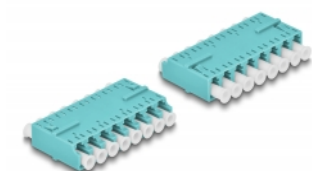

Delock Cuplaj fibră optică HD LC Octuplex mamă la LC Octuplex mamă, albastru-verde

Descriere scurta

Cu acest cuplaj LC Octuplex de la Delock, conectorii din fibre optice tată se pot conecta cu ușurință între ei. Cuplajul permite o conexiune directă la cablul de fibră optică și poate fi utilizat pentru aplicații HD (de înaltă densitate).

Pachet: Pungă din plastic
cu închidere tip fermoar

Detalii tehnice

- Conectori:
 - 1 x LC Octuplex mamă
 - 1 x LC Octuplex mamă
- Manșon din ceramică
- Cu capac de protecție împotriva prafului
- Temperatură în stare de funcționare: -40 °C ~ 85 °C
- Material: plastic
- Culoare: aqua
- Dimensiunii (LxlxÎ): aprox. 50,9 x 25,9 x 11,4 mm

Cerinte de sistem

- Un port tată LC Octuplex liber

Pachetul contine

- Ambreiaje LC Octuplex

Imagini

Interface

Conector 1:	1 x LC Octuplex mamă
Conector 2:	1 x LC Octuplex mamă

Physical characteristics

Material:	Plastic
Lungime:	50,9 mm
Width:	25,9 mm
Height:	11,4 mm
Colour:	aqua