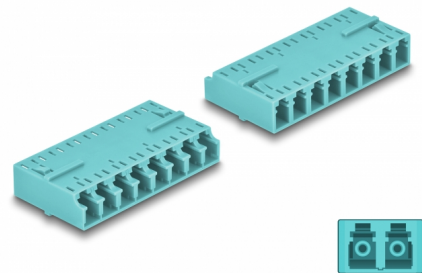

Delock Adapter światłowodowy HD LC Octuplex żeński na LC Octuplex żeński, morski

Opis

Sprzęg LC Octuplex Delock pozwala na łączenie dwu optycznych złączy męskich. Adapter pozwala na bezpośrednie połączenie kabla światłowodowego i sprawdzi się w zastosowaniach HD (High Density).

Ochrona przed pyłem

Sprzęg ma zatyczkę chroniącą tuleję przed pyłem.

Numer artykułu 87931

EAN: 4043619879311

Kraj pochodzenia: China

Opakowanie: Torba na zamek błyskawiczny

Szczegóły techniczne

- Złącze:
  - 1 x LC Octuplex żeński
  - 1 x LC Octuplex żeński
- Tuleja ceramiczna
- Z osłoną przeciwkurzową
- Temperatura robocza: -40 °C ~ 85 °C
- Materiał: tworzywo sztuczne
- Kolorystyka: morski
- Wymiary (DxSxW): ok. 50,9 x 25,9 x 11,4 mm

Wymagania systemowe

- Wolne gniazdo męskie LC Octuplex

Zawartość opakowania