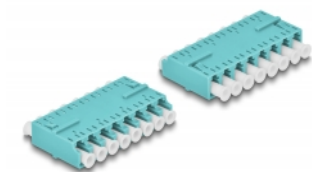

## Opis

Sprzęg LC Octuplex Delock pozwala na łączenie dwu optycznych złączy męskich. Adapter pozwala na bezpośrednie połączenie kabla światłowodowego i sprawdzi się w zastosowaniach HD (High Density).

## Szczegóły techniczne

- Złącze:
  - 1 x LC Octuplex żeński
  - 1 x LC Octuplex żeński
- Tuleja ceramiczna
- Z osłoną przeciwkurzową
- Temperatura robocza: -40 °C ~ 85 °C
- Materiał: tworzywo sztuczne
- Kolorystyka: morski
- Wymiary (DxSxW): ok. 50,9 x 25,9 x 11,4 mm

## Zawartość opakowania

- Złącza LC Octuplex

---

## Zdjęcia

**Interface**

Złącze 1:	1 x LC Octuplex żeński
Złącze 2:	1 x LC Octuplex żeński

**Physical characteristics**

Materiał:	Plastik
Długość:	50,9 mm
Width:	25,9 mm
Height:	11,4 mm
Kolor:	aqua