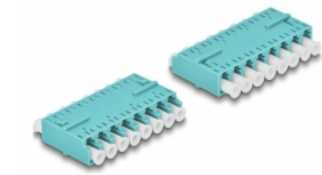

Delock Ζεύκτης Οπτικών Ινών HD LC Octuplex θηλυκός προς LC Octuplex θηλυκό άκουα

Περιγραφή

Με αυτό τον ζεύκτη LC Octuplex της Delock, οι αρσενικοί σύνδεσμοι οπτικών ινών μπορούν εύκολα να συνδεθούν ο ένας στον άλλο. Ο ζεύκτης επιτρέπει μια απευθείας σύνδεση στο καλώδιο οπτικής ίνας και μπορεί να χρησιμοποιηθεί για εφαρμογές HD (Υψηλής Πυκνότητας).

Συσκευασία: Τσαντάκι με φερμουάρ

Προδιαγραφές

- Συνδετήρας:
 - 1 x LC Octuplex θηλυκό
 - 1 x LC Octuplex θηλυκό
- Κεραμικός σύνδεσμος
- Με κάλυμμα για τη σκόνη
- Θερμοκρασία λειτουργίας: -40 °C ~ 85 °C
- Υλικό: πλαστικό
- Χρώμα: άκουα
- Διαστάσεις (ΜxΠxΥ): περ. 50,9 x 25,9 x 11,4 mm

Απαιτήσεις συστήματος

- Μια ελεύθερη αρσενική θύρα LC Octuplex

Περιεχόμενα συσκευασίας

- LC Octuplex σύζευξη

Εικόνες

Interface

Συνδετήρας 1:	1 x LC Octuplex θηλυκό
Συνδετήρας 2:	1 x LC Octuplex θηλυκό

Physical characteristics

Υλικό:	πλαστική
Μήκος:	50,9 mm
Width:	25,9 mm
Height:	11,4 mm
Χρώμα:	aqua