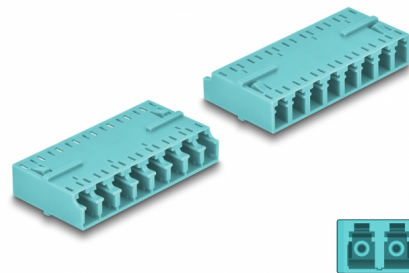

Delock Ζεύκτης Οπτικών Ινών HD LC Octuplex θηλυκός προς LC Octuplex θηλυκό άκουα

Περιγραφή

Με αυτό τον ζεύκτη LC Octuplex της Delock, οι αρσενικοί σύνδεσμοι οπτικών ινών μπορούν εύκολα να συνδεθούν ο ένας στον άλλο. Ο ζεύκτης επιτρέπει μια απευθείας σύνδεση στο καλώδιο οπτικής ίνας και μπορεί να χρησιμοποιηθεί για εφαρμογές HD (Υψηλής Πυκνότητας).

Προστασία με κάλυμμα κατά της σκόνης

Η σύζευξη είναι εξοπλισμένη με το κατάλληλο κάλυμμα για να προστατεύει το σύνδεσμο από τη σκόνη και να το διατηρεί καθαρό.

Αρ. προϊόντος 87931

EAN: 4043619879311

Χώρα προέλευσης: China

Συσκευασία: Τσαντάκι με φερμουάρ

Προδιαγραφές

- Συνδετήρας:
 - 1 x LC Octuplex θηλυκό
 - 1 x LC Octuplex θηλυκό
- Κεραμικός σύνδεσμος
- Με κάλυμμα για τη σκόνη
- Θερμοκρασία λειτουργίας: -40 °C ~ 85 °C
- Υλικό: πλαστικό
- Χρώμα: άκουα
- Διαστάσεις (ΜxΠxΥ): περ. 50,9 x 25,9 x 11,4 mm

Υλικό:	πλαστική
Μήκος:	50,9 mm
Width:	25,9 mm
Height:	11,4 mm
Χρώμα:	aqua