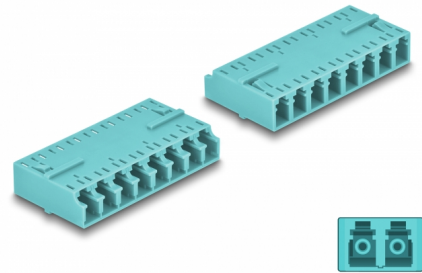

Delock Acoplador Fibra Óptica HD LC Octuplex hembra a LC Octuplex hembra aguamarina

Descripción

Con este acoplamiento LC Octuplex de Delock, se pueden conectar los conectores macho de fibra óptica fácilmente entre sí. El acoplador permite una conexión directa al cable de fibra óptica y se puede utilizar para aplicaciones HD (alta densidad).

Protección por cubierta antipolvo

El acoplamiento está equipado con una tapa adecuada para proteger la manga del polvo y mantenerla limpia.

Número de elemento 87931

EAN: 4043619879311

Pais de origen: China

Paquete: Bolsa de plástico con cremallera

Detalles técnicos

- Conectores:
 - 1 x LC Octuplex hembra
 - 1 x LC Octuplex hembra
- Manga de cerámica
- Con tapa para el polvo
- Temperatura de funcionamiento: -40 °C ~ 85 °C
- Material: plástico
- Color: aguamarina
- Dimensiones (LxANxAL): aprox. 50,9 x 25,9 x 11,4 mm

Material:	Plástico
Longitud:	50,9 mm
Width:	25,9 mm
Height:	11,4 mm
Color:	aqua