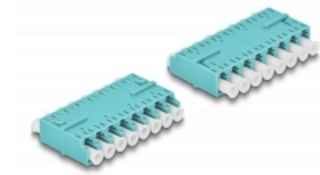

Delock Acoplador Fibra Óptica HD LC Octuplex hembra a LC Octuplex hembra aguamarina

Descripción

Con este acoplamiento LC Octuplex de Delock, se pueden conectar los conectores macho de fibra óptica fácilmente entre sí. El acoplador permite una conexión directa al cable de fibra óptica y se puede utilizar para aplicaciones HD (alta densidad).

Paquete: Bolsa de plástico con cremallera

Detalles técnicos

- Conectores:
 - 1 x LC Octuplex hembra
 - 1 x LC Octuplex hembra
- Manga de cerámica
- Con tapa para el polvo
- Temperatura de funcionamiento: -40 °C ~ 85 °C
- Material: plástico
- Color: aguamarina
- Dimensiones (LxANxAL): aprox. 50,9 x 25,9 x 11,4 mm

Requisitos del sistema

- Puerto macho LC Octuplex disponible

Contenido del paquete

- Acoplador LC Octuplex

Image

Interface

Conector 1:	1 x LC Octuplex hembra
Conector 2 :	1 x LC Octuplex hembra

Physical characteristics

Material:	Plástico
Longitud:	50,9 mm
Width:	25,9 mm
Height:	11,4 mm
Color:	aqua