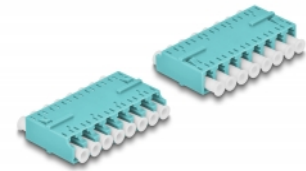

Delock Optická HD spojka ze zásuvky LC Octuplex na zásuvku LC Octuplex, světle modrá

Popis

S touto spojkou LC Octuplex značky Delock lze snadno navzájem propojit dva zástrčkové konektory optických kabelů. Tato spojka umožňuje přímé připojení optického kabelu a lze ji používat u vysoce hustých (HD) aplikací.

Technické detaily

- Konektor:
 - 1 x LC Octuplex samice
 - 1 x LC Octuplex samice
- Keramická objímka
- S prachovou záslepkou
- Provozní teplota: -40 °C ~ 85 °C
- Materiál: plast
- Barva: aqua
- Rozměry (DxŠxV): cca. 50,9 x 25,9 x 11,4 mm

Systémové požadavky

- Volný port LC Octuplex samec

Obsah balení

- Spojky LC Octuplex vazební šlen

Příslušenství

Interface

Konektor 1:	1 x LC Octuplex samice
Konektor 2:	1 x LC Octuplex samice

Physical characteristics

Materiál:	Plastová
Délka:	50,9 mm
Width:	25,9 mm
Height:	11,4 mm
Barva:	aqua