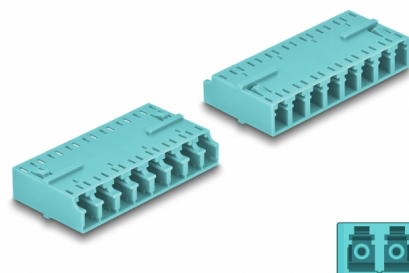

Delock Optická HD spojka ze zásuvky LC Octuplex na zásuvku LC Octuplex, světle modrá

Popis

S touto spojkou LC Octuplex značky Delock lze snadno navzájem propojit dva zástrčkové konektory optických kabelů. Tato spojka umožňuje přímé připojení optického kabelu a lze ji používat u vysoce hustých (HD) aplikací.

Ochrana protiprachovým krytem

Tato spojka je vybavena vhodnou čepičkou na ochranu objímky proti prachu a k zajištění její čistoty.

Číslo produktu 87931

EAN: 4043619879311

Země původu: China

Balení: Plastová taška se zipem

Technické detaily

- Konektor:
  - 1 x LC Octuplex samice
  - 1 x LC Octuplex samice
- Keramická objímka
- S prachovou záslepkou
- Provozní teplota: -40 °C ~ 85 °C
- Materiál: plast
- Barva: aqua
- Rozměry (DxŠxV): cca. 50,9 x 25,9 x 11,4 mm

Systémové požadavky

- Volný port LC Octuplex samec

Obsah balení