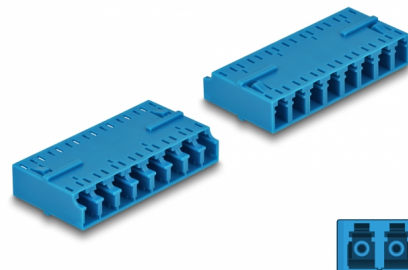

Delock Cuplaj fibră optică HD LC Octuplex mamă la LC Octuplex mamă, albastru

Descriere scurta

Cu acest cuplaj LC Octuplex de la Delock, conectorii din fibre optice tată se pot conecta cu ușurință între ei. Cuplajul permite o conexiune directă la cablul de fibră optică și poate fi utilizat pentru aplicații HD (de înaltă densitate).

Protecție împotriva prafului datorită capacului

Ambreiajul este echipat cu un capac potrivit pentru a proteja manșonul de praf și pentru a-l păstra curat.

**Nr. 87930**

EAN: 4043619879304

Țara de origine: China

Pachet: Pungă din plastic
cu închidere tip fermoar

Detalii tehnice

- Conectori:
 - 1 x LC Octuplex mamă
 - 1 x LC Octuplex mamă
- Manșon din ceramică
- Cu capac de protecție împotriva prafului
- Temperatură în stare de funcționare: -40 °C ~ 85 °C
- Material: plastic
- Culoare: albastru
- Dimensiunii (LxIxÎ): aprox. 50,9 x 25,9 x 11,4 mm

Material:	Plastic
Lungime:	50,9 mm
Width:	25,9 mm
Height:	11,4 mm
Colour:	albastru