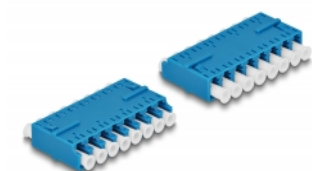

Delock Adapter światłowodowy HD LC Octuplex żeński na LC Octuplex żeński, niebieski

Opis

Sprzęg LC Octuplex Delock pozwala na łączenie dwu optycznych złączy męskich. Adapter pozwala na bezpośrednie połączenie kabla światłowodowego i sprawdzi się w zastosowaniach HD (High Density).

Oslona przed pyłem

Sprzęg ma zatyczkę chroniącą tuleję przed pyłem.

Numer artykułu 87930

EAN: 4043619879304

Kraj pochodzenia: China

Opakowanie: Torba na zamek błyskawiczny

Szczegóły techniczne

- Złącze:
 - 1 x LC Octuplex żeński
 - 1 x LC Octuplex żeński
- Tuleja ceramiczna
- Z osłoną przeciwkurzową
- Temperatura robocza: -40 °C ~ 85 °C
- Materiał: tworzywo sztuczne
- Kolor: niebieski
- Wymiary (DxSxW): ok. 50,9 x 25,9 x 11,4 mm

Wymagania systemowe

- Wolne gniazdo męskie LC Octuplex

Zawartość opakowania

- Złącza LC Octuplex

Zdjęcia

Interface

Złącze 1:	1 x LC Octuplex żeński
Złącze 2:	1 x LC Octuplex żeński

Physical characteristics

Materiał:	Plastik
Długość:	50,9 mm
Width:	25,9 mm
Height:	11,4 mm
Kolor:	niebieski