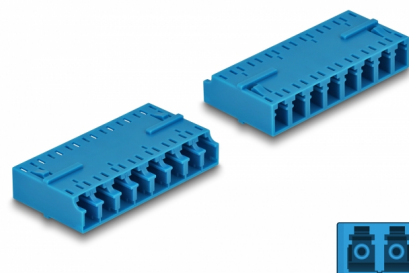

Delock Adapter światłowodowy HD LC Octuplex żeński na LC Octuplex żeński, niebieski

Opis

Sprzęg LC Octuplex Delock pozwala na łączenie dwu optycznych złączy męskich. Adapter pozwala na bezpośrednie połączenie kabla światłowodowego i sprawdzi się w zastosowaniach HD (High Density).

Oslona przed pyłem

Sprzęg ma zatyczkę chroniącą tuleję przed pyłem.

Numer artykułu 87930

EAN: 4043619879304

Kraj pochodzenia: China

Opakowanie: Torba na zamek błyskawiczny

Szczegóły techniczne

- Złącze:
 - 1 x LC Octuplex żeński
 - 1 x LC Octuplex żeński
- Tuleja ceramiczna
- Z osłoną przeciwkurzową
- Temperatura robocza: -40 °C ~ 85 °C
- Materiał: tworzywo sztuczne
- Kolor: niebieski
- Wymiary (DxSxW): ok. 50,9 x 25,9 x 11,4 mm

Wymagania systemowe

- Wolne gniazdo męskie LC Octuplex

Zawartość opakowania

- Złącza LC Octuplex

Zdjęcia

Interface

Złącze 1:	1 x LC Octuplex żeński
Złącze 2:	1 x LC Octuplex żeński

Physical characteristics

Materiał:	Plastik
Długość:	50,9 mm
Width:	25,9 mm
Height:	11,4 mm
Kolor:	niebieski