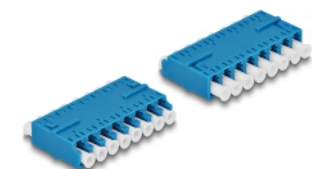

Delock Spojnik s optičkim vlaknima HD LC Octuplex ženski na LC Octuplex ženski, plavi

Opis

Ovom LC Octuplex spojnicom tvrtke Delock optički muški spojnici mogu se lako spojiti međusobno. Spojnica omogućuje izravno spajanje na optički kabel i može se koristiti za HD (High Density) primjene.

Tehnički podaci

- Priključak:
 - 1 x LC Octuplex ženski
 - 1 x LC Octuplex ženski
- Keramički rukavac
- S poklopcem za prašinu
- Radna temperatura: -40 °C ~ 85 °C
- Materijal: plastika
- Boja: plava
- Mjere (DxŠxV): oko 50,9 x 25,9 x 11,4 mm

Preduvjeti sustava

- Slobodan LC Octuplex muški priključak

Sadržaj pakiranja

- LC Octuplex sprežnika

Slike

Interface

Priključak 1:	1 x LC Octuplex ženski
Priključak 2:	1 x LC Octuplex ženski

Physical characteristics

Materijal:	Plastika
Duljina:	50,9 mm
Width:	25,9 mm
Height:	11,4 mm
Boja:	plava