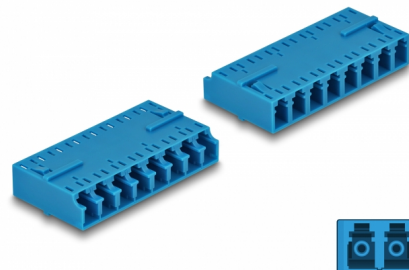

Delock Spojnik s optičkim vlaknima HD LC Octuplex ženski na LC Octuplex ženski, plavi

Opis

Ovom LC Octuplex spojnicom tvrtke Delock optički muški spojnici mogu se lako spojiti međusobno. Spojnica omogućuje izravno spajanje na optički kabel i može se koristiti za HD (High Density) primjene.

Zaštita poklopcem protiv prašine

Spojnica je opremljena odgovarajućom kapicom za zaštitu rukavca od prašine i prljavštine.

Predmet br. 87930

EAN: 4043619879304

Zemlja podrijetla: China

Pakiranje: Plastična vrećica sa zip zatvaračem

Tehnički podaci

- Priključak:
 - 1 x LC Octuplex ženski
 - 1 x LC Octuplex ženski
- Keramički rukavac
- S poklopcem za prašinu
- Radna temperatura: -40 °C ~ 85 °C
- Materijal: plastika
- Boja: plava
- Mjere (DxŠxV): oko 50,9 x 25,9 x 11,4 mm

Preduvjeti sustava

- Slobodan LC Octuplex muški priključak

Sadržaj pakiranja

- LC Octuplex sprežnika

Slike

Interface

Priključak 1:	1 x LC Octuplex ženski
Priključak 2:	1 x LC Octuplex ženski

Physical characteristics