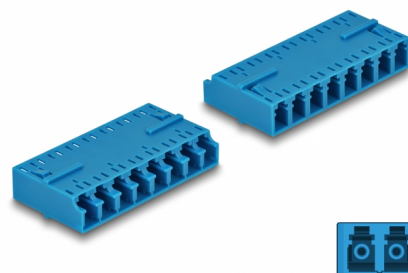

Delock Coupleur de fibre optique HD LC Octuplex femelle à LC Octuplex femelle, bleu

Description

Avec ce couplage LC Octuplex de Delock, les connecteurs mâles de fibre optique peuvent être facilement branchés l'un à l'autre. Le couplage permet une connexion directe du câble de fibre optique et peut être utilisé pour les applications HD (haute densité).

Protection avec un capot contre la poussière

Le coupleur est muni d'un capot adapté pour protéger le manchon contre la poussière et le garder propre.

N° produit 87930

EAN: 4043619879304

Pays d'origine: China

Emballage: Sac polyvalent à fermeture éclair

Détails techniques

- Connecteurs :
 - 1 x LC Octuplex femelle
 - 1 x LC Octuplex femelle
- Manchon en céramique
- Avec couvercle anti-poussière
- Température de fonctionnement : -40 °C ~ 85 °C
- Matériaux : plastique
- Couleur : bleu
- Dimensions (LxlxH) : env. 50,9 x 25,9 x 11,4 mm

Matériaux:	Plastique
Longueur:	50,9 mm
Width:	25,9 mm
Height:	11,4 mm
Couleur:	bleu