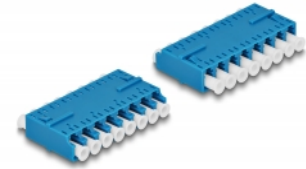

- Coupleurs LC Octuplex

Image