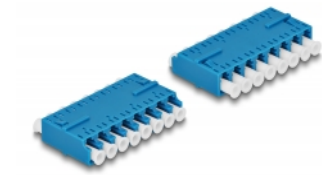

Delock Acoplador Fibra Óptica HD LC Octuplex hembra a LC Octuplex hembra azul

Descripción

Con este acoplamiento LC Octuplex de Delock, se pueden conectar los conectores macho de fibra óptica fácilmente entre sí. El acoplador permite una conexión directa al cable de fibra óptica y se puede utilizar para aplicaciones HD (alta densidad).

Paquete: Bolsa de plástico con cremallera

Detalles técnicos

- Conectores:
 - 1 x LC Octuplex hembra
 - 1 x LC Octuplex hembra
- Manga de cerámica
- Con tapa para el polvo
- Temperatura de funcionamiento: -40 °C ~ 85 °C
- Material: plástico
- Color: azul
- Dimensiones (LAXANxAL): aprox. 50,9 x 25,9 x 11,4 mm

Requisitos del sistema

- Puerto macho LC Octuplex disponible

Contenido del paquete

- Acoplador LC Octuplex

Image

Interface

Conector 1:	1 x LC Octuplex hembra
Conector 2 :	1 x LC Octuplex hembra

Physical characteristics

Material:	Plástico
Longitud:	50,9 mm
Width:	25,9 mm
Height:	11,4 mm
Color:	azul