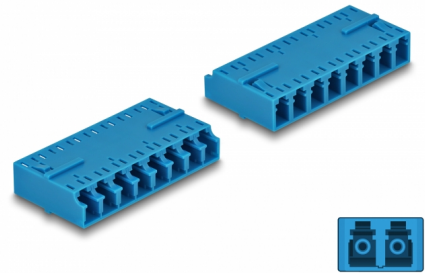

Delock Acoplador Fibra Óptica HD LC Octuplex hembra a LC Octuplex hembra azul

Descripción

Con este acoplamiento LC Octuplex de Delock, se pueden conectar los conectores macho de fibra óptica fácilmente entre sí. El acoplador permite una conexión directa al cable de fibra óptica y se puede utilizar para aplicaciones HD (alta densidad).

Protección por cubierta antipolvo

El acoplamiento está equipado con una tapa adecuada para proteger la manga del polvo y mantenerla limpia.

Número de elemento 87930

EAN: 4043619879304

Pais de origen: China

Paquete: Bolsa de plástico con cremallera

Detalles técnicos

- Conectores:
 - 1 x LC Octuplex hembra
 - 1 x LC Octuplex hembra
- Manga de cerámica
- Con tapa para el polvo
- Temperatura de funcionamiento: -40 °C ~ 85 °C
- Material: plástico
- Color: azul
- Dimensiones (LAXANxAL): aprox. 50,9 x 25,9 x 11,4 mm

Material:	Plástico
Longitud:	50,9 mm
Width:	25,9 mm
Height:	11,4 mm
Color:	azul