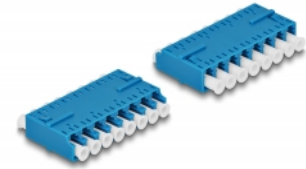

Delock Optická HD spojka ze zásuvky LC Octuplex na zásuvku LC Octuplex, modrá

Popis

S touto spojkou LC Octuplex značky Delock lze snadno navzájem propojit dva zástrčkové konektory optických kabelů. Tato spojka umožňuje přímé připojení optického kabelu a lze ji používat u vysoce hustých (HD) aplikací.

Technické detaily

- Konektor:
 - 1 x LC Octuplex samice
 - 1 x LC Octuplex samice
- Keramická objímka
- S prachovou záslenkou
- Provozní teplota: -40 °C ~ 85 °C
- Materiál: plast
- Barva: modrý
- Rozměry (DxŠxV): cca. 50,9 x 25,9 x 11,4 mm

Systémové požadavky

- Volný port LC Octuplex samec

Obsah balení

- Spojky LC Octuplex vazební šlen

Příslušenství

Interface

Konektor 1:	1 x LC Octuplex samice
Konektor 2:	1 x LC Octuplex samice

Physical characteristics

Materiál:	Plastová
Délka:	50,9 mm
Width:	25,9 mm
Height:	11,4 mm
Barva:	modrý