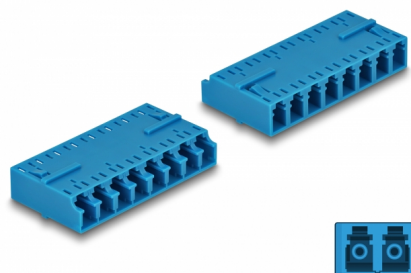

Delock Optická HD spojka ze zásuvky LC Octuplex na zásuvku LC Octuplex, modrá

Popis

S touto spojkou LC Octuplex značky Delock lze snadno navzájem propojit dva zástrčkové konektory optických kabelů. Tato spojka umožňuje přímé připojení optického kabelu a lze ji používat u vysoce hustých (HD) aplikací.

Ochrana protiprachovým krytem

Tato spojka je vybavena vhodnou čepičkou na ochranu objímky proti prachu a k zajištění její čistoty.

Číslo produktu 87930

EAN: 4043619879304

Země původu: China

Balení: Plastová taška se zipem

Technické detaily

- Konektor:
  - 1 x LC Octuplex samice
  - 1 x LC Octuplex samice
- Keramická objímka
- S prachovou záslenkou
- Provozní teplota: -40 °C ~ 85 °C
- Materiál: plast
- Barva: modrý
- Rozměry (DxŠxV): cca. 50,9 x 25,9 x 11,4 mm

Systémové požadavky

- Volný port LC Octuplex samec

Obsah balení