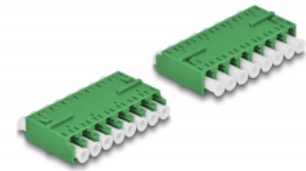

Delock Cuplaj fibră optică HD LC Octuplex mamă la LC Octuplex mamă, verde

Descriere scurta

Cu acest cuplaj LC Octuplex de la Delock, conectorii din fibre optice tată se pot conecta cu ușurință între ei. Cuplajul permite o conexiune directă la cablul de fibră optică și poate fi utilizat pentru aplicații HD (de înaltă densitate).

Pachet: Pungă din plastic
cu închidere tip fermoar

Detalii tehnice

- Conectori:
 - 1 x LC Octuplex mamă
 - 1 x LC Octuplex mamă
- Manșon din ceramică
- Cu capac de protecție împotriva prafului
- Temperatură în stare de funcționare: -40 °C ~ 85 °C
- Material: plastic
- Culoare: verde
- Dimensiunii (LxIxI): aprox. 50,9 x 25,9 x 11,4 mm

Cerinte de sistem

- Un port tată LC Octuplex liber

Pachetul contine

- Ambreiaje LC Octuplex

Imagini

Interface

Conector 1:	1 x LC Octuplex mamă
Conector 2:	1 x LC Octuplex mamă

Physical characteristics

Material:	Plastic
Lungime:	50,9 mm
Width:	25,9 mm
Height:	11,4 mm
Colour:	verde