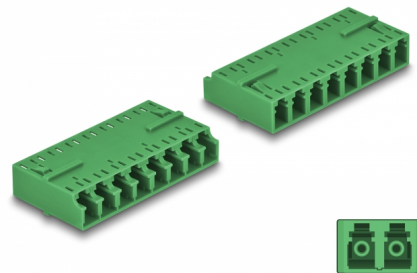

Delock Cuplaj fibră optică HD LC Octuplex mamă la LC Octuplex mamă, verde

Descriere scurta

Cu acest cuplaj LC Octuplex de la Delock, conectorii din fibre optice tată se pot conecta cu ușurință între ei. Cuplajul permite o conexiune directă la cablul de fibră optică și poate fi utilizat pentru aplicații HD (de înaltă densitate).

Protecție împotriva prafului datorită capacului

Ambreiajul este echipat cu un capac potrivit pentru a proteja manșonul de praf și pentru a-l păstra curat.

**Nr. 87929**

EAN: 4043619879298

Țara de origine: China

Pachet: Pungă din plastic
cu închidere tip fermoar

Detalii tehnice

- Conectori:
 - 1 x LC Octuplex mamă
 - 1 x LC Octuplex mamă
- Manșon din ceramică
- Cu capac de protecție împotriva prafului
- Temperatură în stare de funcționare: -40 °C ~ 85 °C
- Material: plastic
- Culoare: verde
- Dimensiunii (LxIxI): aprox. 50,9 x 25,9 x 11,4 mm

Material:	Plastic
Lungime:	50,9 mm
Width:	25,9 mm
Height:	11,4 mm
Colour:	verde