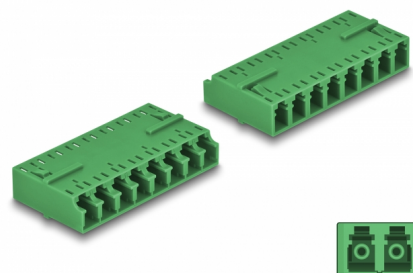

Delock Adapter światłowodowy HD LC Octuplex żeński na LC Octuplex żeński, zielony

Opis

Sprzęg LC Octuplex Delock pozwala na łączenie dwu optycznych złączy męskich. Adapter pozwala na bezpośrednie połączenie kabla światłowodowego i sprawdzi się w zastosowaniach HD (High Density).

Oslona przed pyłem

Sprzęg ma zatyczkę chroniącą tuleję przed pyłem.

Numer artykułu 87929

EAN: 4043619879298

Kraj pochodzenia: China

Opakowanie: Torba na zamek błyskawiczny

Szczegóły techniczne

- Złącze:
 - 1 x LC Octuplex żeński
 - 1 x LC Octuplex żeński
- Tuleja ceramiczna
- Z osłoną przeciwkurzową
- Temperatura robocza: -40 °C ~ 85 °C
- Materiał: tworzywo sztuczne
- Kolor: zielony
- Wymiary (DxSxW): ok. 50,9 x 25,9 x 11,4 mm

Wymagania systemowe

- Wolne gniazdo męskie LC Octuplex

Zawartość opakowania

- Złącza LC Octuplex

Zdjęcia

Interface

Złącze 1:	1 x LC Octuplex żeński
Złącze 2:	1 x LC Octuplex żeński

Physical characteristics

Materiał:	Plastik
Długość:	50,9 mm
Width:	25,9 mm
Height:	11,4 mm
Kolor:	zielony