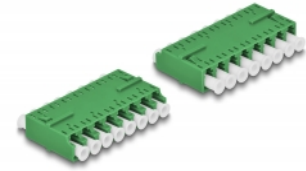

Delock Adapter światłowodowy HD LC Octuplex żeński na LC Octuplex żeński, zielony

Opis

Sprzęg LC Octuplex Delock pozwala na łączenie dwu optycznych złączy męskich. Adapter pozwala na bezpośrednie połączenie kabla światłowodowego i sprawdzi się w zastosowaniach HD (High Density).

Oslona przed pyłem

Sprzęg ma zatyczkę chroniącą tuleję przed pyłem.

Numer artykułu 87929

EAN: 4043619879298

Kraj pochodzenia: China

Opakowanie: Torba na zamek błyskawiczny

Szczegóły techniczne

- Złącze:
 - 1 x LC Octuplex żeński
 - 1 x LC Octuplex żeński
- Tuleja ceramiczna
- Z osłoną przeciwkurzową
- Temperatura robocza: -40 °C ~ 85 °C
- Materiał: tworzywo sztuczne
- Kolor: zielony
- Wymiary (DxSxW): ok. 50,9 x 25,9 x 11,4 mm

Wymagania systemowe

- Wolne gniazdo męskie LC Octuplex

Zawartość opakowania

- Złącza LC Octuplex

Zdjęcia

Interface

Złącze 1:	1 x LC Octuplex żeński
Złącze 2:	1 x LC Octuplex żeński

Physical characteristics

Materiał:	Plastik
Długość:	50,9 mm
Width:	25,9 mm
Height:	11,4 mm
Kolor:	zielony