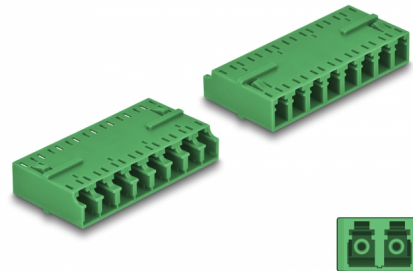

## Περιγραφή

Με αυτό τον ζεύκτη LC Octuplex της Delock, οι αρσενικοί σύνδεσμοι οπτικών ινών μπορούν εύκολα να συνδεθούν ο ένας στον άλλο. Ο ζεύκτης επιτρέπει μια απευθείας σύνδεση στο καλώδιο οπτικής ίνας και μπορεί να χρησιμοποιηθεί για εφαρμογές HD (Υψηλής Πυκνότητας).

## Προστασία με κάλυμμα κατά της σκόνης

Η σύζευξη είναι εξοπλισμένη με το κατάλληλο κάλυμμα για να προστατεύει το σύνδεσμο από τη σκόνη και να το διατηρεί καθαρό.

## Προδιαγραφές

- Συνδετήρας:
  - 1 x LC Octuplex θηλυκό
  - 1 x LC Octuplex θηλυκό
- Κεραμικός σύνδεσμος
- Με κάλυμμα για τη σκόνη
- Θερμοκρασία λειτουργίας: -40 °C ~ 85 °C
- Υλικό: πλαστικό
- Χρώμα: πράσινο
- Διαστάσεις (ΜxΠxΥ): περ. 50,9 x 25,9 x 11,4 mm

## Physical characteristics

Υλικό:	πλαστική
Μήκος:	50,9 mm
Width:	25,9 mm
Height:	11,4 mm
Χρώμα:	πράσινο