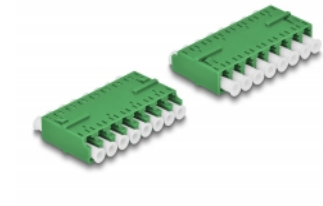

- LC Octuplex σύζευξη

Εικόνες