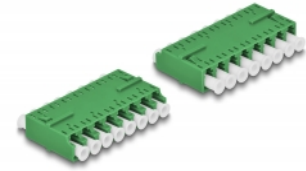

Delock Coupleur de fibre optique HD LC Octuplex femelle à LC Octuplex femelle, vert

Description

Avec ce couplage LC Octuplex de Delock, les connecteurs mâles de fibre optique peuvent être facilement branchés l'un à l'autre. Le couplage permet une connexion directe du câble de fibre optique et peut être utilisé pour les applications HD (haute densité).

Protection avec un capot contre la poussière

Le coupleur est muni d'un capot adapté pour protéger le manchon contre la poussière et le garder propre.

N° produit 87929

EAN: 4043619879298

Pays d'origine: China

Emballage: Sac polyvalent à fermeture éclair

Détails techniques

- Connecteurs :
 - 1 x LC Octuplex femelle
 - 1 x LC Octuplex femelle
- Manchon en céramique
- Avec couvercle anti-poussière
- Température de fonctionnement : -40 °C ~ 85 °C
- Matériaux : plastique
- Couleur : vert
- Dimensions (LxlxH) : env. 50,9 x 25,9 x 11,4 mm

Configuration système requise

- Un port LC Octuplex mâle libre

Contenu de l'emballage

- Coupleurs LC Octuplex

Image

Interface

| | |
|---------------|-------------------------|
| Connecteur 1: | 1 x LC Octuplex femelle |
| Connecteur 2: | 1 x LC Octuplex femelle |