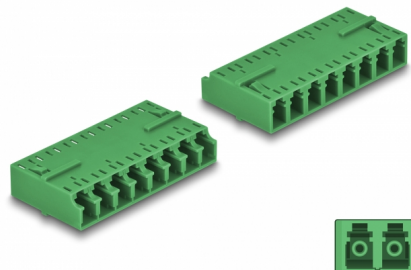

Delock Coupleur de fibre optique HD LC Octuplex femelle à LC Octuplex femelle, vert

Description

Avec ce couplage LC Octuplex de Delock, les connecteurs mâles de fibre optique peuvent être facilement branchés l'un à l'autre. Le couplage permet une connexion directe du câble de fibre optique et peut être utilisé pour les applications HD (haute densité).

Protection avec un capot contre la poussière

Le coupleur est muni d'un capot adapté pour protéger le manchon contre la poussière et le garder propre.

N° produit 87929

EAN: 4043619879298

Pays d'origine: China

Emballage: Sac polyvalent à fermeture éclair

Détails techniques

- Connecteurs :
 - 1 x LC Octuplex femelle
 - 1 x LC Octuplex femelle
- Manchon en céramique
- Avec couvercle anti-poussière
- Température de fonctionnement : -40 °C ~ 85 °C
- Matériaux : plastique
- Couleur : vert
- Dimensions (LxlxH) : env. 50,9 x 25,9 x 11,4 mm

Physical characteristics

| | |
|------------|-----------|
| Matériaux: | Plastique |
| Longueur: | 50,9 mm |
| Width: | 25,9 mm |
| Height: | 11,4 mm |
| Couleur: | vert |