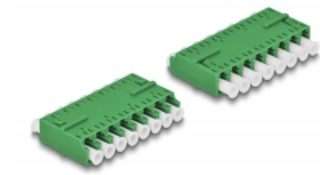

Delock Acoplador Fibra Óptica HD LC Octuplex hembra a LC Octuplex hembra verde

Descripción

Con este acoplamiento LC Octuplex de Delock, se pueden conectar los conectores macho de fibra óptica fácilmente entre sí. El acoplador permite una conexión directa al cable de fibra óptica y se puede utilizar para aplicaciones HD (alta densidad).

Paquete: Bolsa de plástico con cremallera

Detalles técnicos

- Conectores:
 - 1 x LC Octuplex hembra
 - 1 x LC Octuplex hembra
- Manga de cerámica
- Con tapa para el polvo
- Temperatura de funcionamiento: -40 °C ~ 85 °C
- Material: plástico
- Color: verde
- Dimensiones (LAXANxAL): aprox. 50,9 x 25,9 x 11,4 mm

Requisitos del sistema

- Puerto macho LC Octuplex disponible

Contenido del paquete

- Acoplador LC Octuplex

Image

Interface

Conector 1:	1 x LC Octuplex hembra
Conector 2 :	1 x LC Octuplex hembra

Physical characteristics

Material:	Plástico
Longitud:	50,9 mm
Width:	25,9 mm
Height:	11,4 mm
Color:	verde