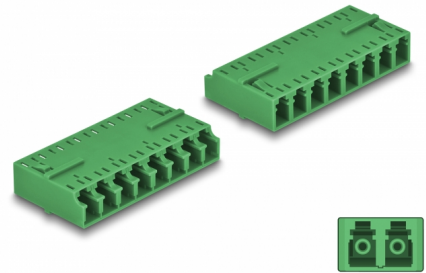

Delock Acoplador Fibra Óptica HD LC Octuplex hembra a LC Octuplex hembra verde

Descripción

Con este acoplamiento LC Octuplex de Delock, se pueden conectar los conectores macho de fibra óptica fácilmente entre sí. El acoplador permite una conexión directa al cable de fibra óptica y se puede utilizar para aplicaciones HD (alta densidad).

Protección por cubierta antipolvo

El acoplamiento está equipado con una tapa adecuada para proteger la manga del polvo y mantenerla limpia.

Número de elemento 87929

EAN: 4043619879298

Pais de origen: China

Paquete: Bolsa de plástico con cremallera

Detalles técnicos

- Conectores:
 - 1 x LC Octuplex hembra
 - 1 x LC Octuplex hembra
- Manga de cerámica
- Con tapa para el polvo
- Temperatura de funcionamiento: -40 °C ~ 85 °C
- Material: plástico
- Color: verde
- Dimensiones (LAXANxAL): aprox. 50,9 x 25,9 x 11,4 mm

Material:	Plástico
Longitud:	50,9 mm
Width:	25,9 mm
Height:	11,4 mm
Color:	verde