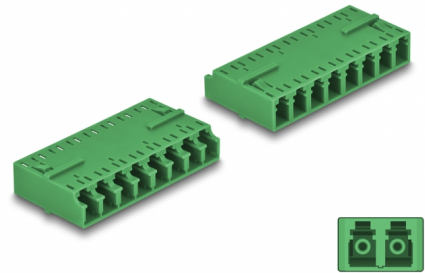

Delock Optická HD spojka ze zásuvky LC Octuplex na zásuvku LC Octuplex, zelená

Popis

S touto spojkou LC Octuplex značky Delock lze snadno navzájem propojit dva zástrčkové konektory optických kabelů. Tato spojka umožňuje přímé připojení optického kabelu a lze ji používat u vysoce hustých (HD) aplikací.

Ochrana protiprachovým krytem

Tato spojka je vybavena vhodnou čepičkou na ochranu objímky proti prachu a k zajištění její čistoty.

Číslo produktu 87929

EAN: 4043619879298

Země původu: China

Balení: Plastová taška se zipem

Technické detaily

- Konektor:
  - 1 x LC Octuplex samice
  - 1 x LC Octuplex samice
- Keramická objímka
- S prachovou záslepkou
- Provozní teplota: -40 °C ~ 85 °C
- Materiál: plast
- Barva: zelený
- Rozměry (DxŠxV): cca. 50,9 x 25,9 x 11,4 mm

Systemové požadavky

- Volný port LC Octuplex samec

Obsah balení