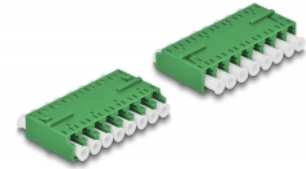

Delock Optická HD spojka ze zásuvky LC Octuplex na zásuvku LC Octuplex, zelená

Popis

S touto spojkou LC Octuplex značky Delock lze snadno navzájem propojit dva zástrčkové konektory optických kabelů. Tato spojka umožňuje přímé připojení optického kabelu a lze ji používat u vysoce hustých (HD) aplikací.

Technické detaily

- Konektor:
 - 1 x LC Octuplex samice
 - 1 x LC Octuplex samice
- Keramická objímka
- S prachovou záslepkou
- Provozní teplota: -40 °C ~ 85 °C
- Materiál: plast
- Barva: zelený
- Rozměry (DxŠxV): cca. 50,9 x 25,9 x 11,4 mm

Systemové požadavky

- Volný port LC Octuplex samec

Obsah balení

- Spojky LC Octuplex vazební šlen

Příslušenství

Interface

Konektor 1:	1 x LC Octuplex samice
Konektor 2:	1 x LC Octuplex samice

Physical characteristics

Materiál:	Plastová
Délka:	50,9 mm
Width:	25,9 mm
Height:	11,4 mm
Barva:	zelený