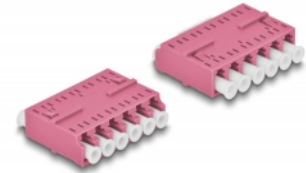

Delock Cuplaj fibră optică HD LC Hexaplex mamă la LC Hexaplex mamă, violet

Descriere scurta

Cu acest cuplaj LC Hexaplex de la Delock, conectorii din fibre optice tată se pot conecta cu ușurință între ei. Cuplajul permite o conexiune directă la cablul de fibră optică și poate fi utilizat pentru aplicații HD (de înaltă densitate).

Pachet: Pungă din plastic
cu închidere tip fermoar

Detalii tehnice

- Conectori:
 - 1 x LC Hexaplex mamă
 - 1 x LC Hexaplex mamă
- Manșon din ceramică
- Cu capac de protecție împotriva prafului
- Temperatură în stare de funcționare: -40 °C ~ 85 °C
- Material: plastic
- Culoare: violet
- Dimensiunii (LxIxI): aprox. 38,4 x 26,6 x 11,6 mm

Cerinte de sistem

- Un port tată LC Hexaplex liber

Pachetul contine

- Ambreiaje LC Hexaplex

Imagini

Interface

Conector 1:	1 x LC Hexaplex mamă
Conector 2:	1 x LC Hexaplex mamă

Technical characteristics

Temperatură în stare de funcționare:	-40 °C ~ 85 °C
--------------------------------------	----------------

Physical characteristics

Material:	Plastic
Lungime:	38,4 mm
Width:	26,6 mm
Height:	11,6 mm
Colour:	violet