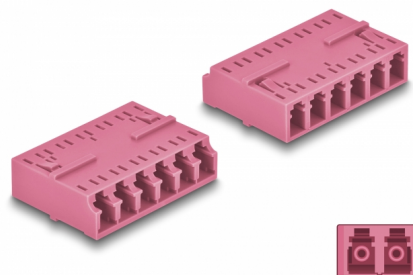

Delock Cuplaj fibră optică HD LC Hexaplex mamă la LC Hexaplex mamă, violet

Descriere scurta

Cu acest cuplaj LC Hexaplex de la Delock, conectorii din fibre optice tată se pot conecta cu ușurință între ei. Cuplajul permite o conexiune directă la cablul de fibră optică și poate fi utilizat pentru aplicații HD (de înaltă densitate).

Protecție împotriva prafului datorită capacului

Ambreiajul este echipat cu un capac potrivit pentru a proteja manșonul de praf și pentru a-l păstra curat.

**Nr. 87928**

EAN: 4043619879281

Țara de origine: China

Pachet: Pungă din plastic
cu închidere tip fermoar

Detalii tehnice

- Conectori:
 - 1 x LC Hexaplex mamă
 - 1 x LC Hexaplex mamă
- Manșon din ceramică
- Cu capac de protecție împotriva prafului
- Temperatură în stare de funcționare: -40 °C ~ 85 °C
- Material: plastic
- Culoare: violet
- Dimensiunii (LxIxI): aprox. 38,4 x 26,6 x 11,6 mm

Cerinte de sistem

- Un port tată LC Hexaplex liber

Pachetul contine

- Ambreiaje LC Hexaplex

Imagini

Interface

Conector 1:	1 x LC Hexaplex mamă
Conector 2:	1 x LC Hexaplex mamă

Technical characteristics