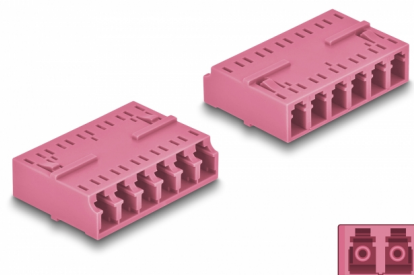

# Delock Adapter światłowodowy HD LC Hexaplex żeński na LC Hexaplex żeński, fioletowy

## Opis

Sprzęg LC Hexaplex Delock pozwala na łączenie dwu optycznych złączy męskich. Adapter pozwala na bezpośrednie połączenie kabla światłowodowego i sprawdzi się w zastosowaniach HD (High Density).

### Oslona przed pyłem

Sprzęg ma zatyczkę chroniącą tuleję przed pyłem.

## Szczegóły techniczne

- Złącze:
  - 1 x LC Hexaplex żeński
  - 1 x LC Hexaplex żeński
- Tuleja ceramiczna
- Z osłoną przeciwkurzową
- Temperatura robocza: -40 °C ~ 85 °C
- Materiał: tworzywo sztuczne
- Kolorystyka: fioletowy
- Wymiary (DxSxW): ok. 38,4 x 26,6 x 11,6 mm