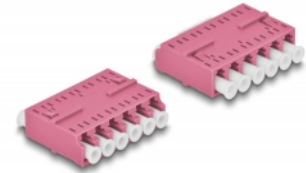

## Opis

Sprzęg LC Hexaplex Delock pozwala na łączenie dwu optycznych złączy męskich. Adapter pozwala na bezpośrednie połączenie kabla światłowodowego i sprawdzi się w zastosowaniach HD (High Density).

## Szczegóły techniczne

- Złącze:
  - 1 x LC Hexaplex żeński
  - 1 x LC Hexaplex żeński
- Tuleja ceramiczna
- Z osłoną przeciwkurzową
- Temperatura robocza: -40 °C ~ 85 °C
- Materiał: tworzywo sztuczne
- Kolorystyka: fioletowy
- Wymiary (DxSxW): ok. 38,4 x 26,6 x 11,6 mm

## Zawartość opakowania

- Złącza LC Hexaplex

---

## Interface

Złącze 1:	1 x LC Hexaplex żeński
Złącze 2:	1 x LC Hexaplex żeński