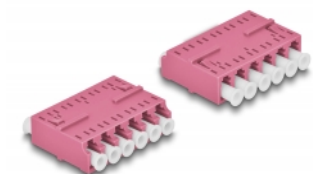

Delock Spojnik s optičkim vlaknima HD LC Hexaplex ženski na LC Hexaplex ženski, ljubičasta

Opis

Ovom LC Hexaplex spojnicom tvrtke Delock optički muški spojnici mogu se lako spojiti međusobno. Spojnica omogućuje izravno spajanje na optički kabel i može se koristiti za HD (High Density) primjene.

Zaštita poklopcem protiv prašine

Spojnica je opremljena odgovarajućom kapicom za zaštitu rukavca od prašine i prljavštine.

Predmet br. 87928

EAN: 4043619879281

Zemlja podrijetla: China

Pakiranje: Plastična vrećica sa zip zatvaračem

Tehnički podaci

- Priključak:
 - 1 x LC Hexaplex ženski
 - 1 x LC Hexaplex ženski
- Keramički rukavac
- S poklopcem za prašinu
- Radna temperatura: -40 °C ~ 85 °C
- Materijal: plastika
- Boja: ljubičasta
- Mjere (DxŠxV): oko 38,4 x 26,6 x 11,6 mm

Preduvjeti sustava

- Slobodan LC Hexaplex muški priključak

Sadržaj pakiranja

- LC Hexaplex sprežnika

Slike

Interface

Priključak 1:	1 x LC Hexaplex ženski
Priključak 2:	1 x LC Hexaplex ženski

Technical characteristics