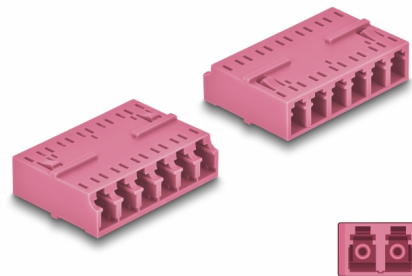

Delock Ζεύκτης Οπτικών Ινών HD LC Hexarplex θηλυκός προς LC Hexarplex θηλυκό βιολετί

Περιγραφή

Με αυτό τον ζεύκτη LC Hexarplex της Delock, οι αρσενικοί σύνδεσμοι οπτικών ινών μπορούν εύκολα να συνδεθούν ο ένας στον άλλο. Ο ζεύκτης επιτρέπει μια απευθείας σύνδεση στο καλώδιο οπτικής ίνας και μπορεί να χρησιμοποιηθεί για εφαρμογές HD (Υψηλής Πυκνότητας).

Προστασία με κάλυμμα κατά της σκόνης

Η σύζευξη είναι εξοπλισμένη με το κατάλληλο κάλυμμα για να προστατεύει το σύνδεσμο από τη σκόνη και να το διατηρεί καθαρό.

Αρ. προϊόντος 87928

EAN: 4043619879281

Χώρα προέλευσης: China

Συσκευασία: Τσαντάκι με φερμουάρ

Προδιαγραφές

- Συνδετήρας:
 - 1 x LC Hexarplex θηλυκό
 - 1 x LC Hexarplex θηλυκό
- Κεραμικός σύνδεσμος
- Με κάλυμμα για τη σκόνη
- Θερμοκρασία λειτουργίας: -40 °C ~ 85 °C
- Υλικό: πλαστικό
- Χρώμα: βιολετί
- Διαστάσεις (ΜxΠxΥ): περ. 38,4 x 26,6 x 11,6 mm

Θερμοκρασία λειτουργίας:	-40 °C ~ 85 °C
--------------------------	----------------

Physical characteristics

Υλικό:	πλαστική
Μήκος:	38,4 mm
Width:	26,6 mm
Height:	11,6 mm
Χρώμα:	βιολετί