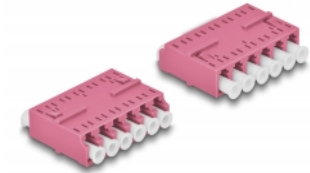

Delock Ζεύκτης Οπτικών Ινών HD LC Hexarplex θηλυκός προς LC Hexarplex θηλυκό βιολετί

Περιγραφή

Με αυτό τον ζεύκτη LC Hexarplex της Delock, οι αρσενικοί σύνδεσμοι οπτικών ινών μπορούν εύκολα να συνδεθούν ο ένας στον άλλο. Ο ζεύκτης επιτρέπει μια απευθείας σύνδεση στο καλώδιο οπτικής ίνας και μπορεί να χρησιμοποιηθεί για εφαρμογές HD (Υψηλής Πυκνότητας).

Προστασία με κάλυμμα κατά της σκόνης

Η σύζευξη είναι εξοπλισμένη με το κατάλληλο κάλυμμα για να προστατεύει το σύνδεσμο από τη σκόνη και να το διατηρεί καθαρό.

Αρ. προϊόντος 87928

EAN: 4043619879281

Χώρα προέλευσης: China

Συσκευασία: Τσαντάκι με φερμουάρ

Προδιαγραφές

- Συνδετήρας:
 - 1 x LC Hexarplex θηλυκό
 - 1 x LC Hexarplex θηλυκό
- Κεραμικός σύνδεσμος
- Με κάλυμμα για τη σκόνη
- Θερμοκρασία λειτουργίας: -40 °C ~ 85 °C
- Υλικό: πλαστικό
- Χρώμα: βιολετί
- Διαστάσεις (ΜxΠxΥ): περ. 38,4 x 26,6 x 11,6 mm

Απαιτήσεις συστήματος

- Μια ελεύθερη αρσενική θύρα LC Hexarplex

Περιεχόμενα συσκευασίας

- LC Hexaplex σύζευξη

Εικόνες

Interface

Συνδετήρας 1:	1 x LC Hexaplex θηλυκό
Συνδετήρας 2:	1 x LC Hexaplex θηλυκό

Technical characteristics