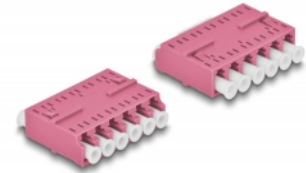

- Coupleurs LC Hexaplex

Image