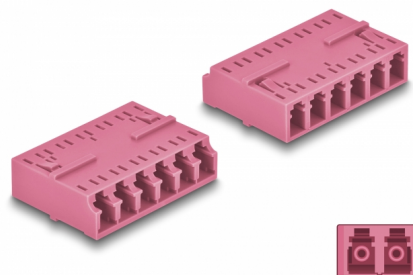

Delock Coupleur de fibre optique HD LC Hexaplex femelle à LC Hexaplex femelle, violet

Description

Avec ce couplage LC Hexaplex de Delock, les connecteurs mâles de fibre optique peuvent être facilement branchés l'un à l'autre. Le couplage permet une connexion directe du câble de fibre optique et peut être utilisé pour les applications HD (haute densité).

Protection avec un capot contre la poussière

Le coupleur est muni d'un capot adapté pour protéger le manchon contre la poussière et le garder propre.

N° produit 87928

EAN: 4043619879281

Pays d'origine: China

Emballage: Sac polyvalent à fermeture éclair

Détails techniques

- Connecteurs :
  - 1 x LC Hexaplex femelle
  - 1 x LC Hexaplex femelle
- Manchon en céramique
- Avec couvercle anti-poussière
- Température de fonctionnement : -40 °C ~ 85 °C
- Matériaux : plastique
- Couleur : violet
- Dimensions (LxlxH) : env. 38,4 x 26,6 x 11,6 mm

Configuration système requise

- Un port LC Hexaplex mâle libre

Contenu de l'emballage